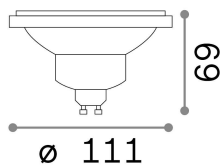

Info generali

Lampadine e accessori - Lampadine gu10

Ean	8021696189031
Articolo	GU10 10W 800Lm 3000K CRI80
Garanzia	5 years
Peso lordo	0.11 kg
Volume	0.002188 m ³

Info tecniche e installative

Peso netto	0.09 kg
Classe di isolamento	-
Conformità	-
Alimentazione	-
Dimmer	No dimmerable
Alimentatore	Not required
Grado di protezione	-
Temperatura d'esercizio	-

F

Info sorgente e prestazionali

Potenza	10W
Emissione	Direct
Consumo massimo	10
CCT	3000
Segmento di taglio	-
Durata LED (t. 25°C)	15000 h
CRI	> 80
SDCM	-
Fascio luminoso	800 lm
Flusso utile	800 lm
Rischio fotobiologico	1
Potenza in stand-by	< 0.50