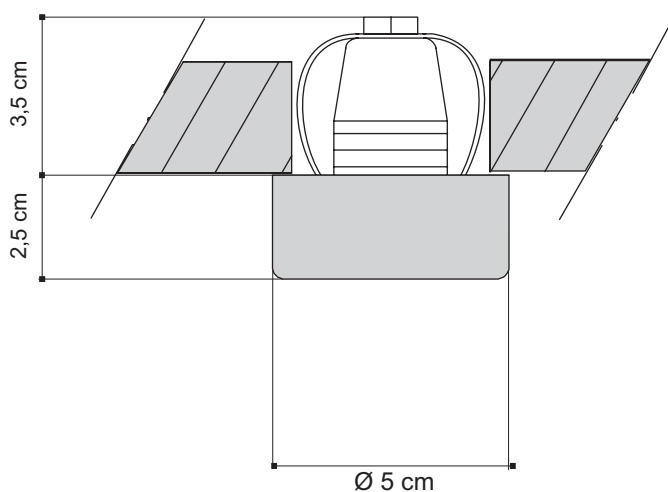

lampadine - bulbs:

**40W E14**

grado IP - IP grade:

**IP20**

peso netto - net weight:

**0,07 Kg**

finiture - finishes:

**.01 bianco - white**

## Dimensioni - dimensions

3,5 cm.

La presente scheda tecnica è di proprietà di EGOLUCE srl. Tutti i diritti sono riservati. Le fotografie, le descrizioni degli apparecchi, disegni quotati ed i valori fotometrici menzionati sono a titolo indicativo e non costituiscono alcun impegno per la nostra società che si riserva di apportare, in qualsiasi momento e senza preavviso, tutte le modifiche che riterrà opportune.