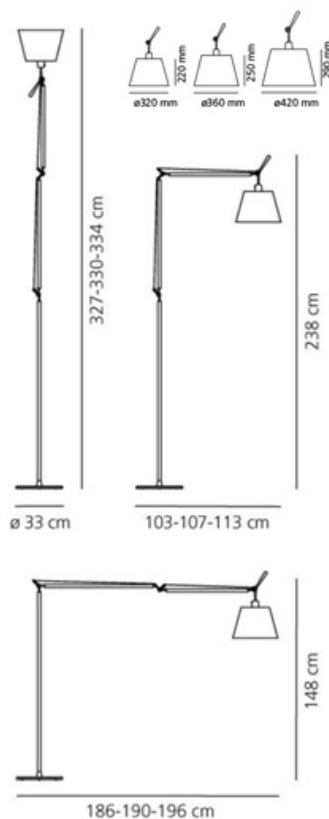

SCHEMA PRODOTTO

Tolomeo Mega Terra - Alluminio - OnOff

DESIGN BY:

Michele De Lucchi , Giancarlo Fassina
2002

MATERIALI:

Tessuto o raso o carta pergamena, alluminio, acciaio

DESCRIZIONE:

Codice riferito solo al corpo lampada.

Possibilità di montare sorgente LED su attacco E27

VERSIONE

EXTRA HALO / LED

Base

Alluminio

CODICE PRODOTTO

0564010A

Emissione

IP20

SCHEMA TECNICA

CARATTERISTICHE

Nome del prodotto:	Tolomeo Mega Terra - Alluminio - OnOff
Codice articolo:	0564010A
Colore:	Alluminio
Materiale:	Tessuto o raso o carta pergamena, alluminio, acciaio
Serie:	Design

OTTICHE

Emissione:	Orientabile

DIMENSIONI

Lunghezza:	cm 103
Altezza:	cm 148
Diametro:	cm 32
Diametro base:	cm 33
Estensione massima in altezza:	cm 327
Estensione massima in larghezza:	cm 186
Resistenza all'impatto:	N/D
Prova del filo incandescente:	N/D °

LAMPADINE NON FORNITE

	Categoria:	HALO
	Numero:	1
	Lbs:	Qt32
	Watt:	150W
	Attacco:	E27
	Tipo:	Hsgsb/c
	Flusso Luminoso (lm):	2870lm
	Color Rendering:	1a
	Temperatura Colore (K):	2900K
	Durata (h):	2000h

LAMPADINE ALTERNATIVE

LED retrofit

Categoria:	LED
Watt:	21W
Flusso Luminoso (lm):	2452lm

MISURE

COLORE