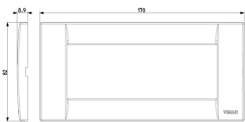

Vista ingombri

Vista posteriore

Vista 3D

Dati tecnici

- **Gruppo:** Dispositivi di commutazione domestici
- **Classe:** Placca
- **Numero di unità:** 5
- **Direzione di montaggio:** Orizzontale e verticale
- **Numero di unità orizzontali:** 5
- **Numero di unità verticali:** 1
- **Numero dei moduli in orizzontale (per costruzione modulare):** 5
- **Numero dei moduli in verticale (per costruzione modulare):** 1
- **Con cornice di montaggio:** Sì
- **Adatto per scatola di canale sotterraneo:** Sì
- **Adatto per canale da incasso per apparecchi:** Sì
- **Adatto per installazione ad incasso:** Sì
- **Casella di testo/superficie di marcatura:** Sì
- **Materiale:** Plastica
- **Qualità del materiale:** Materiale termoplastico
- **Senza alogeni:** Sì
- **Protezione della superficie:** Non trattato
- **Tipo superficie:** Lucido
- **Colore:** Bianco
- **Codice RAL (simile):** 9016
- **Trasparente:** No
- **Con coperchio a cerniera:** No
- **Grado di protezione (IP):** IP00
- **Tipo di fissaggio:** Fissaggio a morsetto
- **Larghezza:** 170,00 mm
- **Altezza:** 82,00 mm
- **Profondità:** 8,90 mm
- **Larghezza di montaggio:** 170,00 mm
- **Altezza della parte incassata:** 82,00 mm
- **Diametro del foro (apertura):** 0 mm