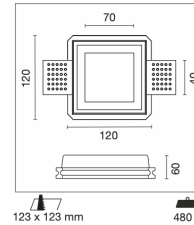

Caratteristiche generali

General characteristics / Caractéristiques générales / Obecné vlastnosti / Allgemeine Merkmale / Características generales / Γενικά χαρακτηριστικά

Codice Articolo JESSY-SQ120GLASS
Item number / Code de l'article / Kód položky / Artikelcode / Código del artículo / Kodikós stoicheiou

Codice EAN 9090171007442
EAN code / Code EAN / Kód EAN / EAN-Code / Código EAN / Kodikós EAN

Tecnologia LED
Technology / Technologie / Technologie / Tecnologia / Tecnología

Tipologia APPARECCHIO
Type / Type / Typ / Typ / Tipo / Τύπος

Famiglia INCASSO
Family / Famille / Rodina / Familie / Família / Οικογένεια

Linea JESSY
Line / Ligne / Řádek / Linie / Línea / Γραμμή

Dimensioni

Dimensions and weight / Dimensions et poids / Rozměry a hmotnost / Abmessungen und Gewicht / Dimensiones y peso / Διαστάσεις και βάρος

Larghezza 120 mm
Width / Largeur / Šíře / Breite / Ancho / Πλάτος

Spessore 60 mm
Thickness / Épaisseur / Tloušťka / Dicke / Espesor / Πάχος

Diametro foro 123 x 123 mm
Hole Diameter / Diamètre du trou / Průměr otvoru / Lochdurchmesser / Diámetro del agujero / Διαμέτρος οπών

Peso netto 505 gr
Net weight / Poids net / Čistá hmotnost / Nettogewicht / Peso neto / Καθαρό βάρος

Imballo

Packing / Emballage / Obal / Verpackung / Embalaje / Syskevasía

Inner Carton 1 pz
Inner Carton / Carton Intérieur / Vnitřní karton / Innerer Karton / Caja de cartón interior / Εσωτερικό κουτί

Master carton 24 pz
Master Carton / Maître Carton / Vnější karton / Vorlagenkarton / Master Carton / Κύριο κουτί

Peso lordo 650 gr
Gross weight / Poids Brut / Hrubá hmotnost / Bruttogewicht / Peso bruto / Μεϊκτό βάρος

Confezione Color Box
Package / Emballage / Balík / Paket / Paquete / Πακέτο

Caratteristiche tecniche

Technical features / Caractéristiques techniques / Technické vlastnosti / Technische Merkmale / Características técnicas / Τεχνικά χαρακτηριστικά

Attacco lampada GU10
Lamp connection / Connexion de la lampe / Připojení lampy / Lampenanschluss / Conexión de la lámpara / Σύνδεση λαμπτήρα

Dimmerabile N
Dimmable / Dimmable / Strímovatelné / Dimmbare / Regulable / Με ροostάτι

Altre caratteristiche

Other characteristics / Autres fonctionnalités / Další funkce / Andere Funktionen / Otras características / Άλλα χαρακτηριστικά

Grado protezione IP20
Degree of protection / Degré de protection / Stupeň ochrany / Schutzgrad / Grado de proteccion / Βαθμός προστασίας