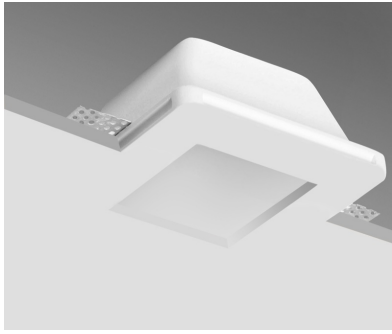

INCASSO • JESSY-SQ120GLASS JESSY

GU10

Classe di
isolamento

Grado di
Protezione

Caratteristiche generali

General characteristics / Caractéristiques générales / Obecné vlastnosti / Allgemeine Merkmale / Características generales / Γενικά χαρακτηριστικά

Codice Articolo JESSY-SQ120GLASS
Item number / Code de l'article / Kód položky / Artikelcode / Código del artículo / Kodikós stoicheiou

Codice EAN 9090171007442
EAN code / Code EAN / Kód EAN / EAN-Code / Código EAN / Kodikós EAN