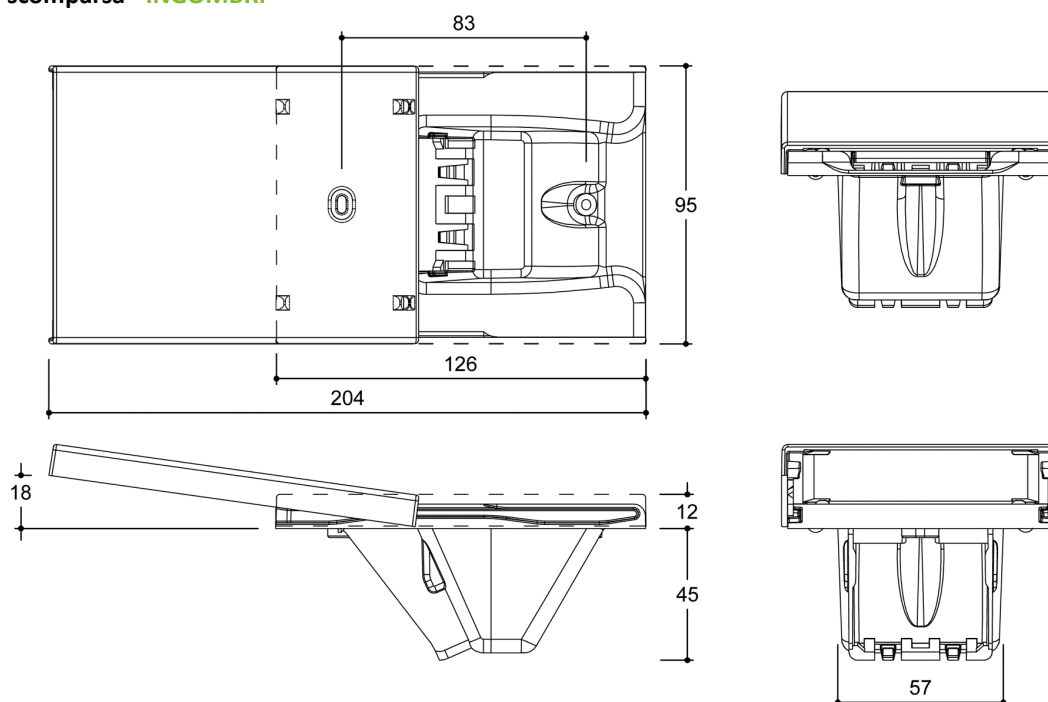

Telai per prese a scomparsa - INGOMBRI