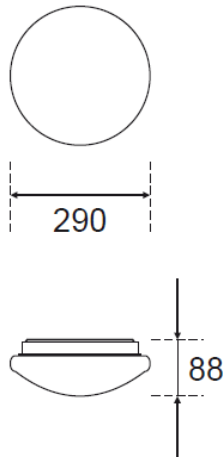

OUTDOOR LED

SCHEMA TECNICA / DATA SHEET
Code PL29

Descrizione	Plafoniera LED per installazione a soffitto o a parete	Description	LED fitting for ceiling or wall mounted installation
Corpo:	in acciaio verniciato bianco	Body:	white painted steel body
Diffusore:	in policarbonato opale	Diffuser:	opal polycarbonate diffuser
Guarnizioni:	silicone	Gaskets:	silicone
Sorgente	LED LG5630	Source	LG5630 LED
Cablaggio:	alimentatore 220-240V - 50/60Hz incluso /	Wiring:	220-240V - 50/60Hz power supply included
Dati prestazionali		Performance information	
Life time:	36.000 ore (rendimento 70%)	Life time:	36.000h (70% lumen maintenance).
Grado IP:	IP54	IP level:	IP54
Classe di isolamento:	I	Insulation class:	I
Marchi e garanzie		Marks and warranty	
Norme:	EN60598-1	Norms:	EN60598-1
Marchio:	CE	Marks:	CE
Garanzia:	in termini di legge	Warranty:	in terms of law

Dati fotometrici		Photometric info	PL29/3K	PL29/4K
CCT			3000K	4000K
Potenza totale	Total power		12W	12W
Lumen nominali	Nominal lumen		1100lm	1200lm
Apertura fascio	Beam angle		120°	120°
Colore	Colour		bianco/white	bianco/white
CRI			80	80

Disegno tecnico / technical drawing