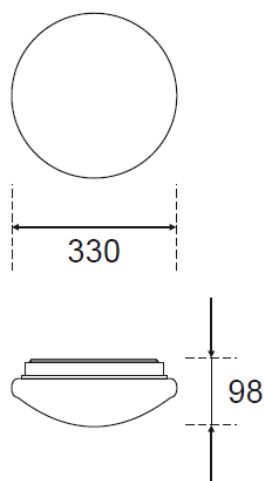

OUTDOOR LED

SCHEMA TECNICA / DATA SHEET
Code PL35

Descrizione	Plafoniera LED per installazione a soffitto o a parete	Description	LED fitting for ceiling or wall mounted installation
Corpo:	in acciaio verniciato bianco	Body:	white painted steel body
Diffusore:	in policarbonato opale	Diffuser:	opal polycarbonate diffuser
Guarnizioni:	silicone	Gaskets:	silicone
Sorgente	LED LG5630	Source	LG5630 LED
Cablaggio:	alimentatore 220-240V - 50/60Hz incluso /	Wiring:	220-240V - 50/60Hz power supply included
Dati prestazionali		Performance information	
Life time:	36.000 ore (rendimento 70%)	Life time:	36.000h (70% lumen maintenance).
Grado IP:	IP54	IP level:	IP54
Classe di isolamento:	I	Insulation class:	I
Marchi e garanzie		Marks and warranty	
Norme:	EN60598-1	Norms:	EN60598-1
Marchio:	CE	Marks:	CE
Garanzia:	in termini di legge	Warranty:	in terms of law

Dati fotometrici	Photometric info	PL35/3K	PL35/4K
CCT		3000K	4000K
Potenza totale	Total power	22W	22W
Lumen nominali	Nominal lumen	2100lm	2200lm
Apertura fascio	Beam angle	120°	120°
Colore	Colour	bianco/white	bianco/white
CRI		80	80

Disegno tecnico / technical drawing