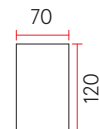

# 8909

Forme

made in Italy

CRISTALY

GU5.3

8909

0,65 Kg

IP20

## ARTICOLO ARTICLE - ARTIKEL

Codice Code Code	Parte elettrica Electrical part Leuchtmittel	Potenza Power Leistung	Tensione Tension Spannung
<b>8909</b>			
8909.004.35.CT	GU10 Ø50	MAX 10 W	240 V
8909.004.91.CT	GU5.3 Ø50	MAX 10 W	12V

Misure espresse in mm, tolleranza +/- 1-2 mm. L'azienda si riserva la facoltà di apportare variazioni di dati caratteristici, materiali, design, stili, tonalità, senza alcun preavviso.  
Measures in mm, tolerance +/- 1/2 mm. The company reserves the right to carry out variations to technical details, materials, design, style, colors with no previous notice.  
Die Masse sind in mm, mit einer Toleranz von +/- 1-2 mm ausgedrückt. Die Firma behält sich das Recht vor ohne Voranmeldung Änderungen an den Werkstoffen, am Design, am Stil und an der Färbung vorzunehmen.