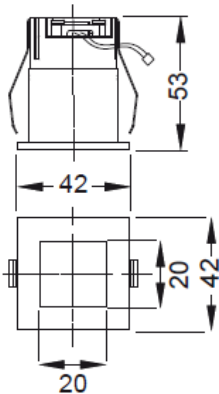

INDOOR LED

SCHEDA TECNICA / DATA SHEET
Code 208

Descrizione	Incasso LED per installazione nel controsoffitto	Description	Recessed LED fitting for false ceiling installation
Corpo:	in policarbonato termoconduttivo	Body:	in thermally conductive polycarbonate
Anello:	in policarbonato termoconduttivo	Ring:	in thermally conductive polycarbonate
Diffusore:	satinato	Diffuser:	satın-finished
Sorgente	LED CREE	Source	CREE LED
	corrente costante 700mA		constant current 700mA
Cablaggio:	alimentatore non incluso	Wiring:	power supply not included
Collegamento:	il collegamento di più apparecchi ad un solo alimentatore va effettuato in serie	Connected:	in case more fittings have to be connected to one power supply, connect them in series
Dati prestazionali		Performance information	
Life time:	50.000 ore (rendimento 70%)	Life time:	50.000h (70% lumen maintenance).
Grado IP:	IP20	IP level:	IP20
Classe di isolamento:	III	Insulation class:	III
Marchi e garanzie		Marks and warranty	
Norme:	EN60598-1	Norms:	EN60598-1
Marchio:	CE	Marks:	CE
Garanzia:	nei termini di legge	Warranty:	in terms of law

Dati fotometrici	Photometric info	208/3K	208/4K
CCT		3000K	4000K
Potenza totale	Total power	3W	3W
Lumen nominali	Nominal lumen	180lm	200lm
Apertura fascio	Beam angle	100°	100°
Colore	Colour	--	--
CRI		85	85

Disegno tecnico / technical drawing | **Immagine prodotto / product picture**

Alimentatori da ordinare separatamente. Vedi pag.280-285 / Power supplies to be ordered separately. See p.280-285
Unités d'alimentation à commander séparément. Voir page 280-285 / Netzgerät separat zu bestellen. Siehe Seite 280-285

Code	Output Power W		mA	IP	n. apparecchi / n. fittings		Dimmer
	min	max			min	max	
5750	0	3	700	IP20	1	1	
5760	3	9	700	IP20	2	3	
5770	0	17	700	IP20	1	5	
5771	10	18	700	IP20	5	6	
5774	6	34	700	IP20	3	10	Push o DALI
5775	6	34	700	IP67	3	10	

Nobile Italia SpA

Via Portuense, 1555 Commerc City Isola P
Moduli 22 - 23 00148 ROMA • Italy
Tel. 06 65002524 r.a. - Fax 06 65002861

www.nobile.it - info@nobile.it

Export Department in Milan Area

Via Lavoratori Autobianchi, 1
20832 Desio (MB) - Italy
Tel./Fax +39 0362 179 00 30

export.dpt@nobile.it

Rev.03 06/2015