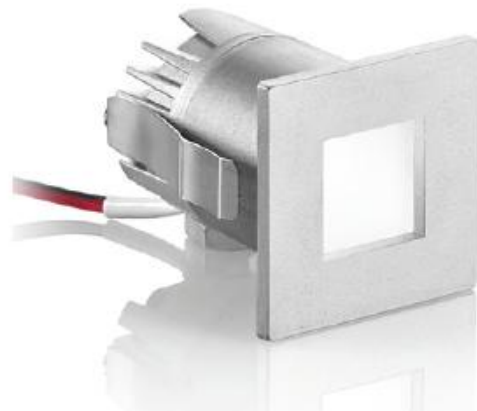

INDOOR LED

SCHEDA TECNICA / DATA SHEET
Code 208

Descrizione	Incasso LED per installazione nel controsoffitto	Description	Recessed LED fitting for false ceiling installation
Corpo:	in policarbonato termoconduttivo	Body:	in thermally conductive polycarbonate
Anello:	in policarbonato termoconduttivo	Ring:	in thermally conductive polycarbonate
Diffusore:	satinato	Diffuser:	satın-finished
Sorgente	LED CREE	Source	CREE LED
	corrente costante 700mA		constant current 700mA
Cablaggio:	alimentatore non incluso	Wiring:	power supply not included
Collegamento:	il collegamento di più apparecchi ad un solo alimentatore va effettuato in serie	Connected:	in case more fittings have to be connected to one power supply, connect them in series
Dati prestazionali		Performance information	
Life time:	50.000 ore (rendimento 70%)	Life time:	50.000h (70% lumen maintenance).
Grado IP:	IP20	IP level:	IP20
Classe di isolamento:	III	Insulation class:	III
Marchi e garanzie		Marks and warranty	
Norme:	EN60598-1	Norms:	EN60598-1
Marchio:	CE	Marks:	CE
Garanzia:	nei termini di legge	Warranty:	in terms of law

Dati fotometrici	Photometric info	208/3K	208/4K
CCT		3000K	4000K
Potenza totale	Total power	3W	3W
Lumen nominali	Nominal lumen	180lm	200lm
Apertura fascio	Beam angle	100°	100°
Colore	Colour	--	--
CRI		85	85

Disegno tecnico / technical drawing | **Immagine prodotto / product picture**

Alimentatori da ordinare separatamente. Vedi pag.280-285 / Power supplies to be ordered separately. See p.280-285
Unités d'alimentation à commander séparément. Voir page 280-285 / Netzgerät separat zu bestellen. Siehe Seite 280-285

Code	Output Power W		mA	IP	n. apparecchi / n. fittings		Dimmer
	min	max			min	max	
5750	0	3	700	IP20	1	1	
5760	3	9	700	IP20	2	3	
5770	0	17	700	IP20	1	5	
5771	10	18	700	IP20	5	6	
5774	6	34	700	IP20	3	10	Push o DALI
5775	6	34	700	IP67	3	10	

Nobile Italia SpA

Via Portuense, 1555 Commerc City Isola P
Moduli 22 - 23 00148 ROMA • Italy
Tel. 06 65002524 r.a. - Fax 06 65002861

www.nobile.it - info@nobile.it

Export Department in Milan Area

Via Lavoratori Autobianchi, 1
20832 Desio (MB) - Italy
Tel./Fax +39 0362 179 00 30

export.dpt@nobile.it

Rev.03 06/2015