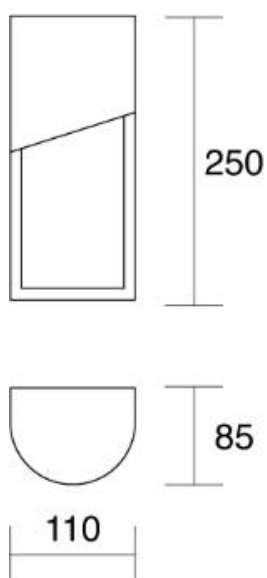

Section

586 - 587 - 588

Lampada da parete in alluminio, montaggio in aderenza a parete.

Installazione	A parete
Ambiente	Per interni, per esterno
Finitura	Sabbiata
Peso	0,630 kg
Fonti luminose disponibili	E27
Tensione	220-240V
Potenza	MAX 20W
Lampadina inclusa	No
Materiali principali	Alluminio, PMMA
Conformità	  
Classe di isolamento	1

Conservare il presente documento anche dopo l'installazione.

ISYLUCE®

Section
Applique in alluminio attacco E27
Aluminum wall lamp with E27 socket
MAX 20W - IP54
Art./Item 586 / 587 / 588

MANUALE D'INSTALLAZIONE ASSEMBLY INSTRUCTIONS