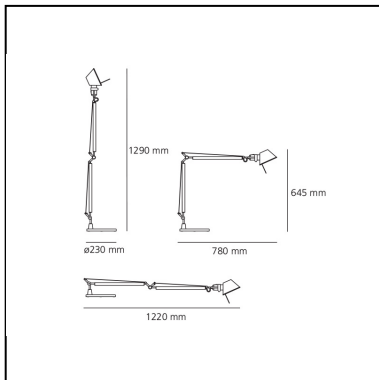

Tolomeo tavolo Pure Integralis - Corpo Lampada

Michele De Lucchi
Giancarlo Fassina

IP20   

LUMINAIRE

DAY MODE

- Watt : **7W**
- Tensione di alimentazione: **24V**
- Flusso luminoso emesso: **483lm**
- Flusso Radiante: **465mW**
- CCT: **3600K**
- Efficacy: **69lm/W**
- CRI: **80**
- Dimmer Typology: **Microswitch Dimmer**

Note

Supporto intercambiabile: base, morsetto, perno fisso o doppio che permette di montare due corpi lampada indipendenti. La lampada completa è composta da corpo lampada + accessori

CODICE PRODOTTO: A004800IN2

CARATTERISTICHE

- Codice articolo: **A004800IN2**
- Colore: **Alluminio**
- Installazione: **Tavolo**
- Materiale: **alluminio, acciaio**
- Serie: **Design Collection**
- design by: **Michele De Lucchi, Giancarlo Fassina**

DIMENSIONI

- Lunghezza: **cm 78**
- Altezza: **cm 64.5**
- Diametro base: **cm 23**
- Estensione massima in altezza: **cm 129**
- Estensione massima in larghezza: **cm 122**
- Prova del filo incandescente: **750°**