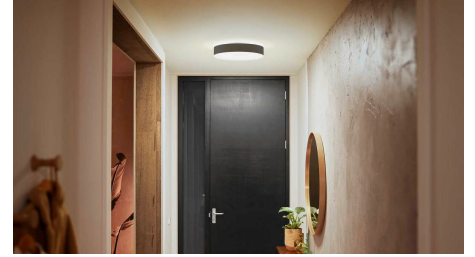

Crea l'atmosfera giusta con una luce bianca da calda a fredda

Scegli tra più di 50.000 sfumature di luce bianca da calda a fredda per creare l'atmosfera giusta nella tua casa per ogni attività e per qualsiasi ora del giorno. Usa la luce bianca brillante ogni mattina per iniziare la giornata con energia oppure rilassati la sera con una debole tonalità dorata.

Specifiche

Aspetto e finitura

- Colore: Bianca
- Materiale: Metallo

Funzionalità aggiuntiva/accessorio incluso

- Luce spot regolabile: Sì
- LED integrato: Sì

Varie

- Tipo: Faretto

Dimensioni e peso del prodotto

- Altezza: 12,8 cm
- Lunghezza: 17,7 cm
- Larghezza: 6,7 cm

Service

- Garanzia: 2 anni

Specifiche tecniche

- Emissione in lumen a 4.000 K: 510 lm
- Durata fino a: 25.000 ore
- Durata massima della lampadina: 25.000 ore
- Tecnologia lampadina: 24 V
- Colore della luce: 2.000-6.500 K Hue White Color ambiance
- Tensione di rete: 24 V
- LED: Sì
- Classe energetica della sorgente luminosa: F
- Completo di lampada wattaggio: 5.3 W
- Codice IP: IP20
- Classe di protezione: III - bassissima tensione di sicurezza
- Sorgente luminosa sostituibile: No
- Possibilità di sostituzione della sorgente luminosa: Sorgente luminosa LED sostituibile da un professionista
- Possibilità di sostituzione degli ingranaggi di controllo: Alimentatore di controllo sostituibile dall'utente finale
- Emissione in lumen a 2.700 K: 490 lm