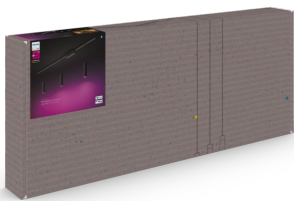

PHILIPS

Perifo kit con 3
lampade a sospensione

Hue White and Color
Ambiance

171,5 cm

Progettato per il soffitto

Include tutto ciò di cui hai
bisogno

8719514407725

Semplice illuminazione connessa

Questo kit di illuminazione a binario per soffitto, di colore nero, include una barra luminosa lineare, due lampade a sospensione, un binario da 1 metri, un binario da 0.5 metro e una alimentazione posizionata fra due binari.

Infinite possibilità

- Diventa il tuo lighting designer
- Completamente personalizzabile
- Progettazione flessibile
- Realizzato per soffitti o pareti

Pieno controllo dal tuo dispositivo smart con il bridge Hue

- Controlla l'illuminazione a tuo piacimento

Semplice illuminazione intelligente

- Crea un'esperienza luminosa personalizzata con soluzioni colorate e intelligenti
- Sblocca la serie completa di funzioni dell'illuminazione connessa con Hue Bridge
- Crea l'atmosfera giusta con una luce bianca da calda a fredda