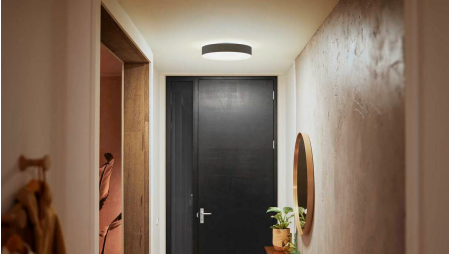

Crea l'atmosfera giusta con una luce bianca da calda a fredda

Scegli tra più di 50.000 sfumature di luce bianca da calda a fredda per creare l'atmosfera giusta nella tua casa per ogni attività e per qualsiasi ora del giorno. Usa la luce bianca brillante ogni mattina per iniziare la giornata con energia oppure rilassati la sera con una debole tonalità dorata.

Specifiche

Aspetto e finitura

- Colore: Nero
- Materiale: Sintetico, Metallo

Funzionalità aggiuntiva/accessorio incluso

- Intensità regolabile con app Hue e interruttore: Sì

Varie

- Appositamente progettata per: Salotto e camera da letto, Sala da pranzo, Cucina
- Tipo: Luci a sospensione

Dimensioni e peso del prodotto

- Lunghezza: 171,5 cm
- Larghezza: 2,6 cm

Service

- Garanzia: 2 anni

Specifiche tecniche

- Durata fino a: 25.000 ore
- Durata massima della lampadina: 25.000 ore
- Tecnologia lampadina: 24 V
- Colore della luce: 2.000-6.500 K Hue White Color ambiance
- Tecnologia lampadina 2: LED
- Tensione di rete: 220-240 V
- LED: Sì
- LED integrato: Sì
- Completo di lampada wattaggio: -
- Codice IP: IP20
- Classe di protezione: Classe II e III
- Sorgente luminosa sostituibile: No
- Possibilità di sostituzione della sorgente luminosa: Sorgente luminosa LED sostituibile da un professionista
- Possibilità di sostituzione degli ingranaggi di controllo: Alimentatore di controllo sostituibile dall'utente finale
- Emissione in lumen a 2.700 K: 3 x 490 lm
- Emissione in lumen a 4.000 K: 3 x 510 lm

Sistema operativo supportato

- Compatibile con la funzione Effetti: Yes