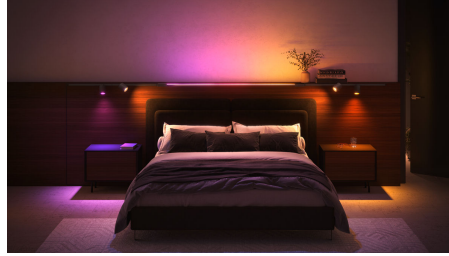

Questo kit di illuminazione a binario per soffitto, di colore nero, include una barra luminosa lineare, due lampade a sospensione, un binario da 1 metri, un binario da 0.5 metro e una alimentazione posizionata fra due binari.

In evidenza

Diventa il tuo lighting designer

L'illuminazione a binario Perifo non solo ha un bell'aspetto, ma è come la desideri. Inizia con un kit e combina faretto, pendenti, barre luminose e altro ancora per illuminare la tua casa nel modo che preferisci.

Completamente personalizzabile

L'illuminazione a binario Perifo è completamente personalizzabile, anche dopo l'installazione, grazie al suo facile design click-in. Aggiungi più luci, spostale sui binari o persino estendi l'illuminazione della traccia ogni volta che vuoi.

Progettazione flessibile

Angola i faretto. Abbassa o alza le luci a sospensione. Ruota il tubo luminoso gradient. Le luci Perifo possono essere regolate con precisione per illuminare ciò che desideri.

Realizzato per soffitti o pareti