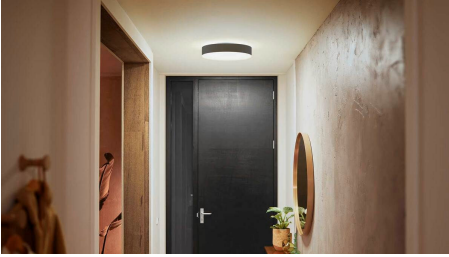

Crea l'atmosfera giusta con una luce bianca da calda a fredda

Scegli tra più di 50.000 sfumature di luce bianca da calda a fredda per creare l'atmosfera giusta nella tua casa per ogni attività e per qualsiasi ora del giorno. Usa la luce bianca brillante ogni mattina per iniziare la giornata con energia oppure rilassati la sera con una debole tonalità dorata.

Specifiche

Aspetto e finitura

- Colore: Bianco
- Materiale: Sintetico, Metallo

Funzionalità aggiuntiva/accessorio incluso

- Intensità regolabile con app Hue e interruttore: Sì

Varie

- Appositamente progettata per: Salotto e camera da letto, Sala da pranzo, Cucina
- Tipo: Faretto

Dimensioni e peso del prodotto

- Lunghezza: 271,5 cm
- Larghezza: 2,6 cm

Service

- Garanzia: 2 anni

Specifiche tecniche

- Durata fino a: 25.000 ore
- Durata massima della lampadina: 25.000 ore
- Tecnologia lampadina: 24 V
- Colore della luce: 2.000-6.500 K Hue White Color ambiance
- Tecnologia lampadina 2: LED
- Tensione di rete: 220-240 V
- LED: Sì
- LED integrato: Sì
- Completo di lampada wattaggio: -
- Codice IP: IP20
- Classe di protezione: Classe II e III
- Sorgente luminosa sostituibile: No
- Possibilità di sostituzione della sorgente luminosa: Sorgente luminosa LED sostituibile da un professionista
- Possibilità di sostituzione degli ingranaggi di controllo: Alimentatore di controllo sostituibile dall'utente finale
- Emissione in lumen a 2.700 K: 3 x 490 lm, 1 x 1700 lm
- Emissione in lumen a 4.000 K: 3 x 510 lm, 1 x 2050 lm

Sistema operativo supportato

- Compatibile con la funzione Effetti: Yes