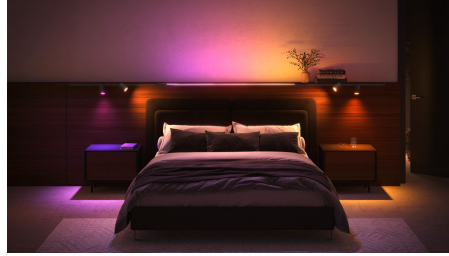

Questo kit di illuminazione connesso a binario per soffitto, di colore bianco, include due faretto spot cilindrici, una barra luminosa lineare, un binario da 1 metri, un binario da 1.5 metro e una alimentazione posizionata fra due binari.

In evidenza

Diventa il tuo lighting designer

L'illuminazione a binario Perifo non solo ha un bell'aspetto, ma è come la desideri. Inizia con un kit e combina faretto, pendenti, barre luminose e altro ancora per illuminare la tua casa nel modo che preferisci.

Completamente personalizzabile

L'illuminazione a binario Perifo è completamente personalizzabile, anche dopo l'installazione, grazie al suo facile design click-in. Aggiungi più luci, spostale sui binari o persino estendi l'illuminazione della traccia ogni volta che vuoi.

Progettazione flessibile

Angola i faretto. Abbassa o alza le luci a sospensione. Ruota il tubo luminoso gradient. Le luci Perifo possono essere regolate con precisione per illuminare ciò che desideri.

Realizzato per soffitti o pareti