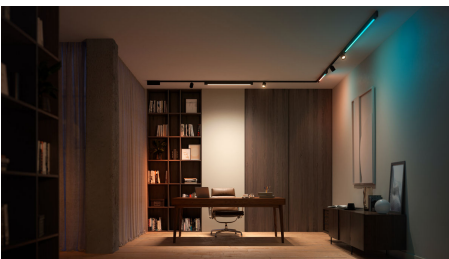

Questo kit di illuminazione a binario per soffitto, di colore nero, include due faretti spot cilindrici, due lampade a sospensione, due binari da 1 metro e una alimentazione posizionata fra due binari.

- Controlla l'illuminazione a tuo piacimento

Semplice illuminazione intelligente

- Crea un'esperienza luminosa personalizzata con soluzioni colorate e intelligenti
- Sblocca la serie completa di funzioni dell'illuminazione connessa con Hue Bridge
- Crea l'atmosfera giusta con una luce bianca da calda a fredda

In evidenza

Diventa il tuo lighting designer

L'illuminazione a binario Perifo non solo ha un bell'aspetto, ma è come la desideri. Inizia con un kit e combina faretto, pendenti, barre luminose e altro ancora per illuminare la tua casa nel modo che preferisci.

Completamente personalizzabile

L'illuminazione a binario Perifo è completamente personalizzabile, anche dopo l'installazione, grazie al suo facile design click-in. Aggiungi più luci, spostale sui binari o persino estendi l'illuminazione della traccia ogni volta che vuoi.