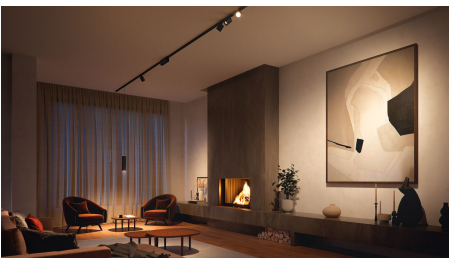

Questo kit di illuminazione a binario per soffitto, di colore nero, include due faretti spot cilindrici, due lampade a sospensione, due binari da 1 metro e una alimentazione posizionata fra due binari.

In evidenza

Diventa il tuo lighting designer

L'illuminazione a binario Perifo non solo ha un bell'aspetto, ma è come la desideri. Inizia con un kit e combina faretto, pendenti, barre luminose e altro ancora per illuminare la tua casa nel modo che preferisci.

Completamente personalizzabile

L'illuminazione a binario Perifo è completamente personalizzabile, anche dopo l'installazione, grazie al suo facile design click-in. Aggiungi più luci, spostale sui binari o persino estendi l'illuminazione della traccia ogni volta che vuoi.

Progettazione flessibile

Angola i faretto. Abbassa o alza le luci a sospensione. Ruota il tubo luminoso gradient. Le luci Perifo possono essere regolate con precisione per illuminare ciò che desideri.

Realizzato per soffitti o pareti