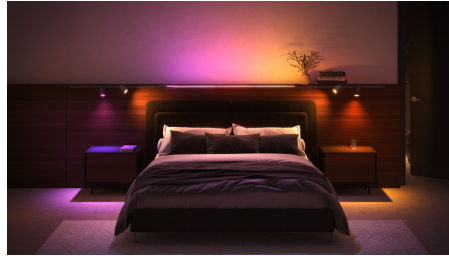

Questo kit di illuminazione a binario per soffitto, di colore nero, include due faretti spot cilindrici, due lampade a sospensione, due binari da 1 metro e una alimentazione posizionata fra due binari.

In evidenza

Diventa il tuo lighting designer

L'illuminazione a binario Perifo non solo ha un bell'aspetto, ma è come la desideri. Inizia con un kit e combina faretto, pendenti, barre luminose e altro ancora per illuminare la tua casa nel modo che preferisci.

Completamente personalizzabile

L'illuminazione a binario Perifo è completamente personalizzabile, anche dopo l'installazione, grazie al suo facile design click-in. Aggiungi più luci, spostale sui binari o persino estendi l'illuminazione della traccia ogni volta che vuoi.

Progettazione flessibile

Angola i faretto. Abbassa o alza le luci a sospensione. Ruota il tubo luminoso gradient. Le luci Perifo possono essere regolate con precisione per illuminare ciò che desideri.

Realizzato per soffitti o pareti