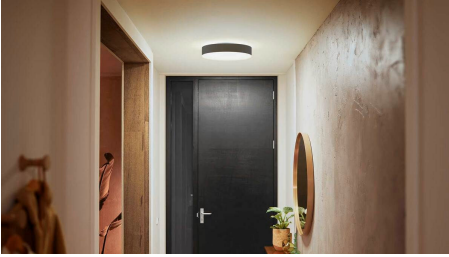

Crea l'atmosfera giusta con una luce bianca da calda a fredda

Scegli tra più di 50.000 sfumature di luce bianca da calda a fredda per creare l'atmosfera giusta nella tua casa per ogni attività e per qualsiasi ora del giorno. Usa la luce bianca brillante ogni mattina per iniziare la giornata con energia oppure rilassati la sera con una debole tonalità dorata.

Specifiche

Aspetto e finitura

- Colore: Bianco
- Materiale: Sintetico, Metallo

Funzionalità aggiuntiva/accessorio incluso

- Intensità regolabile con app Hue e interruttore: Sì

Varie

- Appositamente progettata per: Salotto e camera da letto, Sala da pranzo, Cucina
- Tipo: Faretto

Dimensioni e peso del prodotto

- Lunghezza: 221,5 cm
- Larghezza: 2,6 cm

Service

- Garanzia: 2 anni

Specifiche tecniche

- Durata fino a: 25.000 ore
- Durata massima della lampadina: 25.000 ore
- Tecnologia lampadina: 24 V
- Colore della luce: 2.000-6.500 K Hue White Color ambiance
- Tecnologia lampadina 2: LED
- Tensione di rete: 220-240 V
- LED: Sì
- LED integrato: Sì
- Completo di lampada wattaggio: -
- Codice IP: IP20
- Classe di protezione: Classe II e III
- Sorgente luminosa sostituibile: No
- Possibilità di sostituzione della sorgente luminosa: Sorgente luminosa LED sostituibile da un professionista
- Possibilità di sostituzione degli ingranaggi di controllo: Alimentatore di controllo sostituibile dall'utente finale
- Emissione in lumen a 2.700 K: 4 x 490 lm
- Emissione in lumen a 4.000 K: 4 x 510 lm

Sistema operativo supportato

- Compatibile con la funzione Effetti: Yes