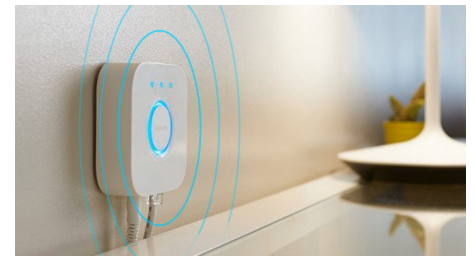

## Controlla l'illuminazione a tuo piacimento

Collega le luci Philips Hue con il bridge e scopri le infinite opzioni disponibili. Gestisci le luci dal tuo smartphone o tablet tramite l'app Philips Hue o attraverso uno degli accessori disponibili per il controllo. Potrai impostare timer, notifiche, allarmi e molto altro ancora, così da provare tutte le funzionalità di Philips Hue. Philips Hue funziona anche con Amazon Alexa, Apple HomeKit e Google Home per consentirti di controllare le luci con la tua voce.

## Sblocca la serie completa di funzioni dell'illuminazione connessa con Hue Bridge

Hue Bridge sblocca le funzionalità che rendono l'illuminazione connessa davvero connessa: controllo anche fuori casa, controllo vocale, illuminazione automatizzata e molto altro. Aggiungi un dispositivo Hue Bridge alla tua configurazione per creare esperienze coinvolgenti, sfruttare una tecnologia sicura e affidabile e altro ancora. Hue Bridge è la chiave per un'illuminazione connessa come non l'hai mai vista prima.