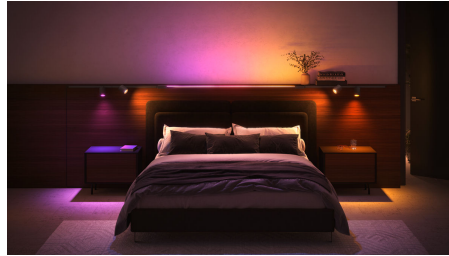

## Semplice illuminazione connessa

Questo kit di illuminazione a binario per soffitto, di colore bianco, include due faretti spot cilindrici, due lampade a sospensione, due binari da 1 metro e una alimentazione posizionata fra due binari.

## Diventa il tuo lighting designer

L'illuminazione a binario Perifo non solo ha un bell'aspetto, ma è come la desideri. Inizia con un kit e combina faretto, pendenti, barre luminose e altro ancora per illuminare la tua casa nel modo che preferisci.

## Completamente personalizzabile

L'illuminazione a binario Perifo è completamente personalizzabile, anche dopo l'installazione, grazie al suo facile design click-in. Aggiungi più luci, spostale sui binari o persino estendi l'illuminazione della traccia ogni volta che vuoi.

## Realizzato per soffitti o pareti

L'illuminazione a binario Perifo offre sia un kit a soffitto che a parete in modo da poter scegliere esattamente come vuoi illuminare la tua casa.