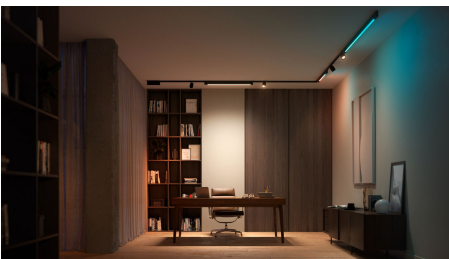

Completamente personalizzabile

L'illuminazione a binario Perifo è completamente personalizzabile, anche dopo l'installazione, grazie al suo facile design click-in. Aggiungi più luci, spostale sui binari o persino estendi l'illuminazione della traccia ogni volta che vuoi.