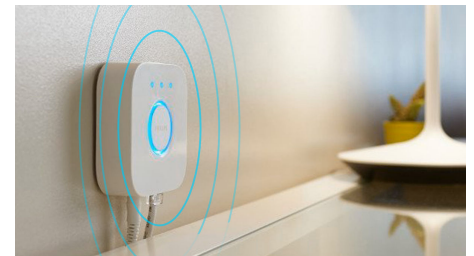

## Semplice illuminazione connessa

Questo kit di illuminazione a binario per parete, di colore bianco, include un tubo luminoso gradient grande, una lampada spot cilindrica, due binari da 1 metro, un PSU con spina per una presa a muro e connettori per creare una linea dritta.

## Controlla l'illuminazione a tuo piacimento

Collega le luci Philips Hue con il bridge e scopri le infinite opzioni disponibili. Gestisci le luci dal tuo smartphone o tablet tramite l'app Philips Hue o attraverso uno degli accessori disponibili per il controllo. Potrai impostare timer, notifiche, allarmi e molto altro ancora, così da provare tutte le funzionalità di Philips Hue. Philips Hue funziona anche con Amazon Alexa, Apple HomeKit e Google Home per consentirti di controllare le luci con la tua voce.

## Sblocca la serie completa di funzioni dell'illuminazione connessa con Hue Bridge

Hue Bridge sblocca le funzionalità che rendono l'illuminazione connessa davvero connessa: controllo anche fuori casa, controllo vocale, illuminazione automatizzata e molto altro. Aggiungi un dispositivo Hue Bridge alla tua configurazione per creare esperienze coinvolgenti, sfruttare una tecnologia sicura e affidabile e altro ancora. Hue Bridge è la chiave per un'illuminazione connessa come non l'hai mai vista prima.