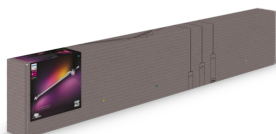

PHILIPS

Perifo kit 2 faretto spot, 1 tubo luminoso compatto per parete

Hue White and Color
Ambiance

200,4 cm

Progettato per le pareti

Include tutto ciò di cui hai
bisogno

8719514407909

Semplice illuminazione connessa

Questo kit di illuminazione a binario per parete, di colore bianco, include un tubo luminoso gradient grande, una lampada spot cilindrica, due binari da 1 metro, un PSU con spina per una presa a muro e connettori per creare una linea dritta.

Infinite possibilità

- Diventa il tuo lighting designer
- Completamente personalizzabile
- Progettazione flessibile
- Realizzato per soffitti o pareti

Pieno controllo dal tuo dispositivo smart con il bridge Hue

- Controlla l'illuminazione a tuo piacimento

Semplice illuminazione intelligente

- Crea un'esperienza luminosa personalizzata con soluzioni colorate e intelligenti
- Sblocca la serie completa di funzioni dell'illuminazione connessa con Hue Bridge
- Crea l'atmosfera giusta con una luce bianca da calda a fredda