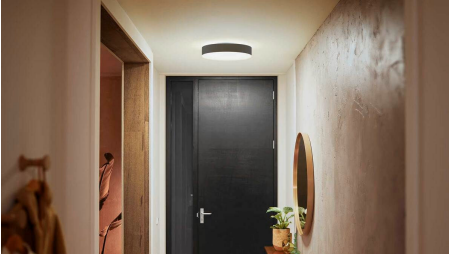

Crea l'atmosfera giusta con una luce bianca da calda a fredda

Scegli tra più di 50.000 sfumature di luce bianca da calda a fredda per creare l'atmosfera giusta nella tua casa per ogni attività e per qualsiasi ora del giorno. Usa la luce bianca brillante ogni mattina per iniziare la giornata con energia oppure rilassati la sera con una debole tonalità dorata.

Specifiche

Aspetto e finitura

- Colore: Bianco
- Materiale: Sintetico, Metallo

Funzionalità aggiuntiva/accessorio incluso

- Intensità regolabile con app Hue e interruttore: Sì

Varie

- Appositamente progettata per: Salotto e camera da letto, Sala da pranzo, Cucina
- Tipo: Faretto

Dimensioni e peso del prodotto

- Lunghezza: 200,4 cm
- Larghezza: 2,6 cm

Service

- Garanzia: 2 anni

Specifiche tecniche

- Durata fino a: 25.000 ore
- Durata massima della lampadina: 25.000 ore
- Tecnologia lampadina: 24 V
- Colore della luce: 2.000-6.500 K Hue White Color ambiance
- Tecnologia lampadina 2: LED
- Tensione di rete: 220-240 V
- LED: Sì
- LED integrato: Sì
- Completo di lampada wattaggio: -
- Codice IP: IP20
- Classe di protezione: Classe II e III
- Sorgente luminosa sostituibile: No
- Possibilità di sostituzione della sorgente luminosa: Sorgente luminosa LED sostituibile da un professionista
- Possibilità di sostituzione degli ingranaggi di controllo: Alimentatore di controllo sostituibile dall'utente finale
- Emissione in lumen a 2.700 K: 2 x 490, 1 x 1840 lm
- Emissione in lumen a 4.000 K: 2 x 490, 1 x 2600 lm

Sistema operativo supportato

- Compatibile con la funzione Effetti: Yes