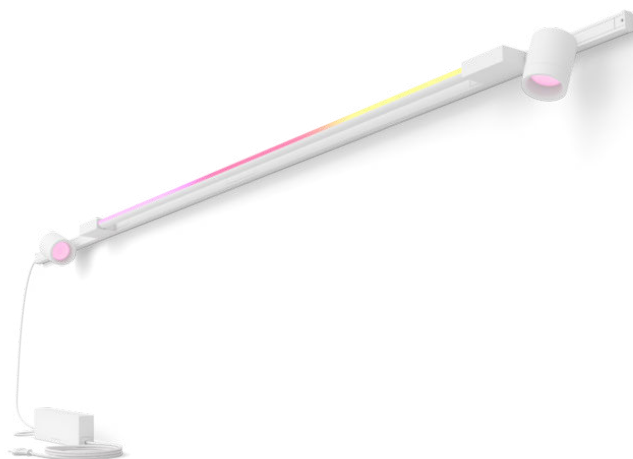

# PHILIPS

Perifo kit 2 faretto spot, 1 tubo luminoso compatto per parete

Hue White and Color  
Ambiance

200,4 cm

Progettato per le pareti

Include tutto ciò di cui hai  
bisogno

8719514407909

## Semplice illuminazione connessa

Questo kit di illuminazione a binario per parete, di colore bianco, include un tubo luminoso gradient grande, una lampada spot cilindrica, due binari da 1 metro, un PSU con spina per una presa a muro e connettori per creare una linea dritta.

## Aspetto e finitura

- Colore: Bianco
- Materiale: Sintetico, Metallo