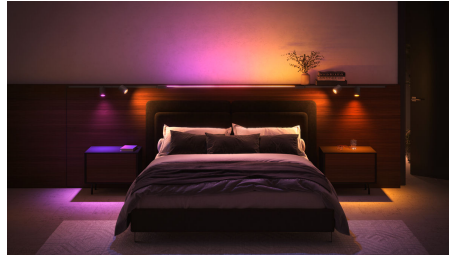

## Semplice illuminazione connessa

Questo kit di illuminazione a binario per parete, di colore bianco, include un tubo luminoso gradient grande, una lampada spot cilindrica, due binari da 1 metro, un PSU con spina per una presa a muro e connettori per creare una linea dritta.

## Diventa il tuo lighting designer

L'illuminazione a binario Perifo non solo ha un bell'aspetto, ma è come la desideri. Inizia con un kit e combina faretto, pendenti, barre luminose e altro ancora per illuminare la tua casa nel modo che preferisci.

## Completamente personalizzabile

L'illuminazione a binario Perifo è completamente personalizzabile, anche dopo l'installazione, grazie al suo facile design click-in. Aggiungi più luci, spostale sui binari o persino estendi l'illuminazione della traccia ogni volta che vuoi.

## Realizzato per soffitti o pareti

L'illuminazione a binario Perifo offre sia un kit a soffitto che a parete in modo da poter scegliere esattamente come vuoi illuminare la tua casa.