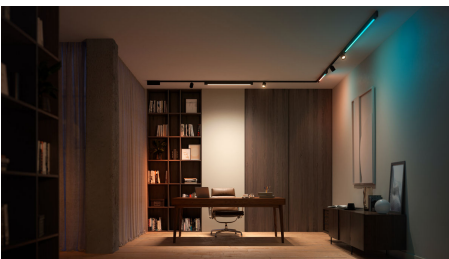

Questo kit d'illuminazione a binario a parete in nero include tre faretto a cilindro, una guida da 1 metro, una guida da 0,5 metri, un connettore dritto e un alimentatore che si trova all'estremità di una guida con una spina per una presa.

- Controlla l'illuminazione a tuo piacimento

Semplice illuminazione intelligente

- Crea un'esperienza luminosa personalizzata con soluzioni colorate e intelligenti
- Sblocca la serie completa di funzioni dell'illuminazione connessa con Hue Bridge
- Crea l'atmosfera giusta con una luce bianca da calda a fredda

In evidenza

Diventa il tuo lighting designer

L'illuminazione a binario Perifo non solo ha un bell'aspetto, ma è come la desideri. Inizia con un kit e combina faretto, pendenti, barre luminose e altro ancora per illuminare la tua casa nel modo che preferisci.

Completamente personalizzabile

L'illuminazione a binario Perifo è completamente personalizzabile, anche dopo l'installazione, grazie al suo facile design click-in. Aggiungi più luci, spostale sui binari o persino estendi l'illuminazione della traccia ogni volta che vuoi.