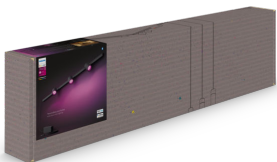

PHILIPS

Perifo kit 3 faretto spot

Hue White and Color
Ambiance

150,4 cm

Progettato per le pareti

Include tutto ciò di cui hai
bisogno

8719514407848

Semplice illuminazione connessa

Questo kit d'illuminazione a binario a parete in nero include tre faretto a cilindro, una guida da 1 metro, una guida da 0,5 metri, un connettore dritto e un alimentatore che si trova all'estremità di una guida con una spina per una presa.

Infinite possibilità

- Diventa il tuo lighting designer
- Completamente personalizzabile
- Progettazione flessibile
- Realizzato per soffitti o pareti

Pieno controllo dal tuo dispositivo smart con il bridge Hue

- Controlla l'illuminazione a tuo piacimento

Semplice illuminazione intelligente

- Crea un'esperienza luminosa personalizzata con soluzioni colorate e intelligenti
- Sblocca la serie completa di funzioni dell'illuminazione connessa con Hue Bridge
- Crea l'atmosfera giusta con una luce bianca da calda a fredda