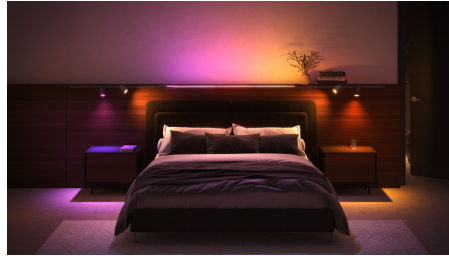

Questo kit d'illuminazione a binario a parete in nero include tre faretto a cilindro, una guida da 1 metro, una guida da 0,5 metri, un connettore dritto e un alimentatore che si trova all'estremità di una guida con una spina per una presa.

In evidenza

Diventa il tuo lighting designer

L'illuminazione a binario Perifo non solo ha un bell'aspetto, ma è come la desideri. Inizia con un kit e combina faretto, pendenti, barre luminose e altro ancora per illuminare la tua casa nel modo che preferisci.

Completamente personalizzabile

L'illuminazione a binario Perifo è completamente personalizzabile, anche dopo l'installazione, grazie al suo facile design click-in. Aggiungi più luci, spostale sui binari o persino estendi l'illuminazione della traccia ogni volta che vuoi.

Progettazione flessibile

Angola i faretto. Abbassa o alza le luci a sospensione. Ruota il tubo luminoso gradient. Le luci Perifo possono essere regolate con precisione per illuminare ciò che desideri.

Realizzato per soffitti o pareti