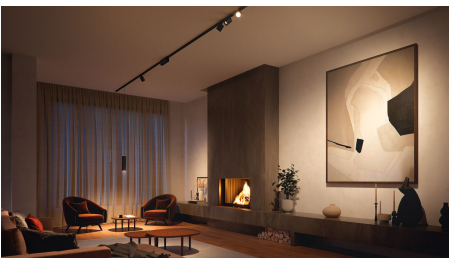

Questo kit d'illuminazione a binario a parete in nero include tre faretto a cilindro, una guida da 1 metro, una guida da 0,5 metri, un connettore dritto e un alimentatore che si trova all'estremità di una guida con una spina per una presa.

In evidenza

Diventa il tuo lighting designer

L'illuminazione a binario Perifo non solo ha un bell'aspetto, ma è come la desideri. Inizia con un kit e combina faretto, pendenti, barre luminose e altro ancora per illuminare la tua casa nel modo che preferisci.

Completamente personalizzabile

L'illuminazione a binario Perifo è completamente personalizzabile, anche dopo l'installazione, grazie al suo facile design click-in. Aggiungi più luci, spostale sui binari o persino estendi l'illuminazione della traccia ogni volta che vuoi.

Progettazione flessibile

Angola i faretto. Abbassa o alza le luci a sospensione. Ruota il tubo luminoso gradient. Le luci Perifo possono essere regolate con precisione per illuminare ciò che desideri.

Realizzato per soffitti o pareti