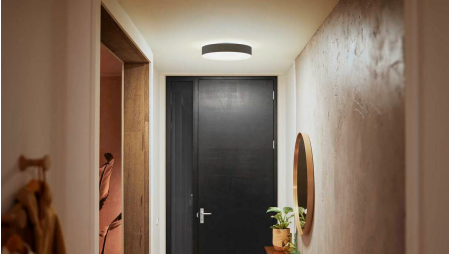

Crea l'atmosfera giusta con una luce bianca da calda a fredda

Scegli tra più di 50.000 sfumature di luce bianca da calda a fredda per creare l'atmosfera giusta nella tua casa per ogni attività e per qualsiasi ora del giorno. Usa la luce bianca brillante ogni mattina per iniziare la giornata con energia oppure rilassati la sera con una debole tonalità dorata.

Specifiche

Aspetto e finitura

- Colore: Nero
- Materiale: Sintetico, Metallo

Funzionalità aggiuntiva/accessorio incluso

- Intensità regolabile con app Hue e interruttore: Sì

Varie

- Appositamente progettata per: Salotto e camera da letto, Sala da pranzo, Cucina
- Tipo: Faretto

Dimensioni e peso del prodotto

- Lunghezza: 150,4 cm
- Larghezza: 2,6 cm

Service

- Garanzia: 2 anni

Specifiche tecniche

- Durata fino a: 25.000 ore
- Durata massima della lampadina: 25.000 ore
- Tecnologia lampadina: 24 V
- Colore della luce: 2.000-6.500 K Hue White Color ambiance
- Tecnologia lampadina 2: LED
- Tensione di rete: 220-240 V
- LED: Sì
- LED integrato: Sì
- Completo di lampada wattaggio: -
- Codice IP: IP20
- Classe di protezione: Classe II e III
- Sorgente luminosa sostituibile: No
- Possibilità di sostituzione della sorgente luminosa: Sorgente luminosa LED sostituibile da un professionista
- Possibilità di sostituzione degli ingranaggi di controllo: Alimentatore di controllo sostituibile dall'utente finale
- Emissione in lumen a 2.700 K: 3 x 490 lm
- Emissione in lumen a 4.000 K: 3 x 510 lm

Sistema operativo supportato

- Compatibile con la funzione Effetti: Yes