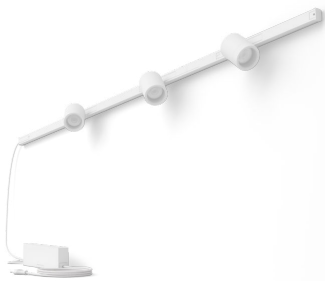

PHILIPS

Perifo kit 3 faretto spot

Hue White and Color
Ambiance

150,4 cm

Progettato per le pareti

Include tutto ciò di cui hai
bisogno

8719514407862

Semplice illuminazione connessa

Questo kit d'illuminazione a binario a parete in bianco include tre faretto a cilindro, una guida da 1 metro, una guida da 0,5 metri, un connettore dritto e un alimentatore che si trova all'estremità di una guida con una spina per una presa.

Completamente personalizzabile

L'illuminazione a binario Perifo è completamente personalizzabile, anche dopo l'installazione, grazie al suo facile design click-in. Aggiungi più luci, spostale sui binari o persino estendi l'illuminazione della traccia ogni volta che vuoi.

Progettazione flessibile

Angola i faretto. Abbassa o alza le luci a sospensione. Ruota il tubo luminoso gradient. Le luci Perifo possono essere regolate con precisione per illuminare ciò che desideri.

Realizzato per soffitti o pareti