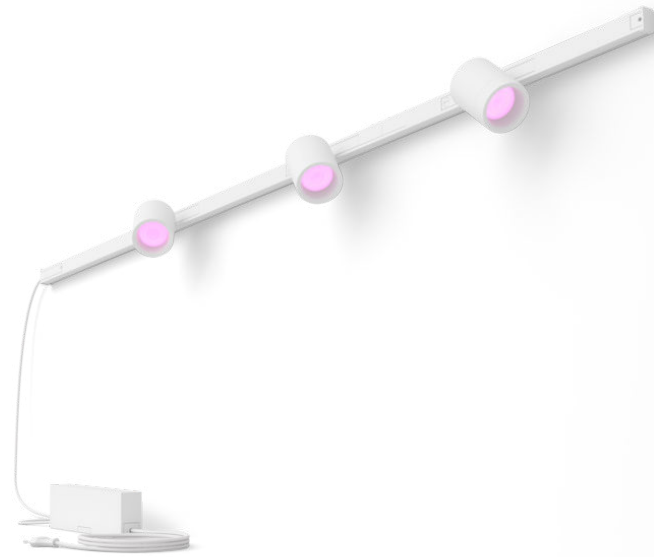

PHILIPS

Perifo kit 3 faretto spot

Hue White and Color
Ambiance

150,4 cm

Progettato per le pareti

Include tutto ciò di cui hai
bisogno

8719514407862

Semplice illuminazione connessa

Questo kit d'illuminazione a binario a parete in bianco include tre faretto a cilindro, una guida da 1 metro, una guida da 0,5 metri, un connettore dritto e un alimentatore che si trova all'estremità di una guida con una spina per una presa.

Completamente personalizzabile

L'illuminazione a binario Perifo è completamente personalizzabile, anche dopo l'installazione, grazie al suo facile design click-in. Aggiungi più luci, spostale sui binari o persino estendi l'illuminazione della traccia ogni volta che vuoi.

Progettazione flessibile

Angola i faretto. Abbassa o alza le luci a sospensione. Ruota il tubo luminoso gradient. Le luci Perifo possono essere regolate con precisione per illuminare ciò che desideri.

Realizzato per soffitti o pareti