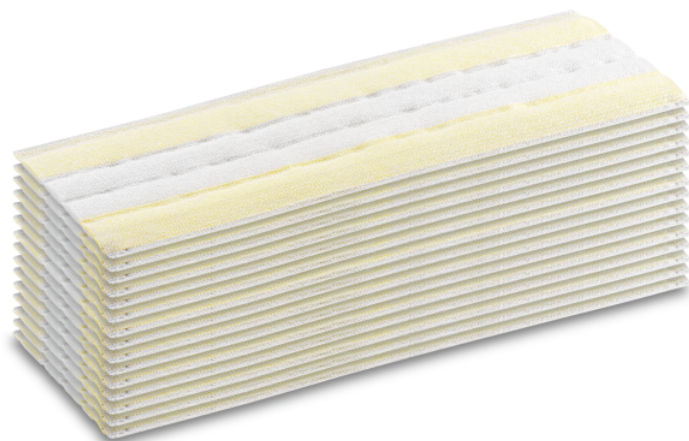

# KÄRCHER

## SET DI PANNI USA E GETTA PER PULITORI A VAPORE CON BOCCHETTA EASYFIX

Set di 15 panni usa e getta per la bocchetta pavimenti EasyFix. Per una pulizia rapida e igienica delle superfici dure. Le strisce gialle a strappo consentono di fissare facilmente il panno.

## Comodo sistema hook-and-loop

- Fissaggio semplice e rapido del tessuto grazie alle strisce gialle a strappo.
- Il panno per la pulizia del pavimento non scivola via durante l'uso.