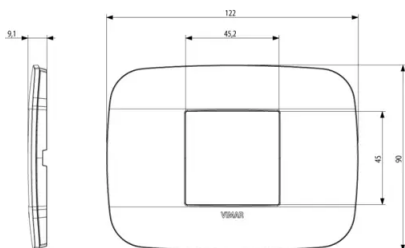

### Disegni

Vista ingombri

Vista posteriore

Vista 3D

## Dati tecnici

- **Gruppo:** gamme di interruttori/connettori per impianti
- **Classe:** Placca
- **Numero di unità:** 2
- **Direzione di montaggio:** orizzontale e verticale
- **Numero di unità orizzontali:** 2
- **Numero di unità verticali:** 1
- **Numero dei moduli in orizzontale (per costruzione modulare):** 2
- **Numero dei moduli in verticale (per costruzione modulare):** 1
- **Numero di elementi di commutazione:** 0
- **Con cornice di montaggio:** Sì
- **Adatto per scatola di canale sotterraneo:** Sì
- **Adatto per canale da incasso per apparecchi:** Sì
- **Adatto per installazione a incasso:** Sì
- **Casella di testo/superficie di marcatura:** Sì
- **Materiale:** plastica
- **Qualità del materiale:** vetro sintetico
- **Senza alogeni:** Sì
- **Trattamento superficie:** non trattato
- **Tipo superficie:** brillante
- **Colore:** arancione
- **Codice RAL (simile):** 2003
- **Trasparente:** No
- **Con coperchio a cerniera:** No
- **Grado di protezione (IP):** IP00
- **Tipo di fissaggio:** fissaggio a morsetto
- **Larghezza:** 122,00 mm
- **Altezza:** 90,00 mm
- **Profondità:** 9,10 mm
- **Larghezza di montaggio:** 122,00 mm
- **Altezza della parte incassata:** 90,00 mm
- **Diametro del foro (apertura):** 0 mm

## Imballi

8 007352 440241  
**Codice** 8007352440241  
**Qtà** 1 NR  
**Dim.** 12,2x9x0,9 [cm]  
**Peso** 39,5 [g]

8 007352 440258  
**Codice** 8007352440258  
**Qtà** 10 NR  
**Dim.** 14,1x9,8x9,9 [cm]  
**Peso** 443,1 [g]