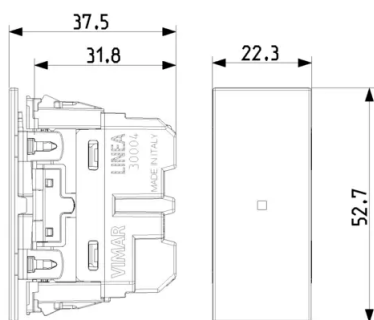

Disegni

Vista ingombri