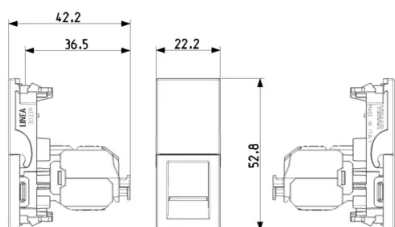

Stato prodotto

3 - Prod. gestito

Q.tà minima ordine

10 NR

Istruzioni, Manuali, Documentazione

- [Foglio istruzioni multilingua Light \(829 kb\)](#)

Video

- [La serie Linea](#)

Disegni

Vista ingombri

Vista posteriore

Vista 3D

Dati tecnici

- **Gruppo:** materiale d'installazione per reti di comunicazione dnt/fnt
- **Classe:** Connettore modulare
- **Tipologia:** presa (jack)
- **Tipo di connettore:** RJ45 8(8)
- **Schermato:** No
- **Categoria:** 6
- **Tipo di collegamento:** a crimpare
- **Utensile speciale necessario:** No
- **Adatto per cavo circolare:** Sì
- **Adatto per cavo piatto:** No
- **Adatto per trefolo:** No
- **Adatto per conduttore massiccio:** No
- **Colore:** bianco
- **Trasparente:** No
- **Gamma AWG:** 23 - 26

Marchi

- 00. Marcatura CE - UE
- 10. Marchio EAC - EACU
- 43. Marchio UKCA - Regno Unito
- 99. Direttiva RAEE ([download](#))

Imballi

Codice 8007352675766
Qtà 1 NR
Dim. 5,2x4,3x5,6 [cm]
Peso 21,5 [g]

Codice 8007352675773
Qtà 10 NR
Dim. 23x11x6,5 [cm]
Peso 289,4 [g]

Codice 8007352675780
Qtà 120 NR
Dim. 35x25x27,5 [cm]
Peso 3.790 [g]

Legal

Vimar si riserva il diritto di modificare in ogni momento e senza preavviso le caratteristiche dei prodotti riportati. L'installazione deve essere effettuata da personale qualificato con l'osservanza delle disposizioni regolanti l'installazione del materiale elettrico in vigore nel paese dove i prodotti sono installati. Per le condizioni di utilizzo delle informazioni presenti sulla scheda prodotto vedere [Condizioni di utilizzo](#).