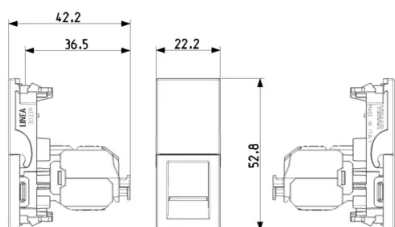

Stato prodotto

3 - Prod. gestito

Q.tà minima ordine

10 NR

Istruzioni, Manuali, Documentazione

- [Foglio istruzioni multilingua Light \(829 kb\)](#)

Video

- [La serie Linea](#)

Disegni

Vista ingombri

Vista posteriore

Vista 3D

Dati tecnici

- **Gruppo:** materiale d'installazione per reti di comunicazione dnt/fnt
- **Classe:** Connettore modulare
- **Tipologia:** presa (jack)
- **Tipo di connettore:** RJ45 8(8)
- **Schermato:** No
- **Categoria:** 6
- **Tipo di collegamento:** a crimpare
- **Utensile speciale necessario:** No
- **Adatto per cavo circolare:** Sì
- **Adatto per cavo piatto:** No
- **Adatto per trefolo:** No
- **Adatto per conduttore massiccio:** No
- **Colore:** nero
- **Trasparente:** No
- **Gamma AWG:** 23 - 26

Marchi

- 00. Marcatura CE - UE
- 10. Marchio EAC - EACU
- 43. Marchio UKCA - Regno Unito
- 99. Direttiva RAEE ([download](#))

Imballi

8 007352 675827
Codice 8007352675827
Qtà 1 NR
Dim. 5,2x4,3x5,6 [cm]
Peso 21,4 [g]

8 007352 675834
Codice 8007352675834
Qtà 10 NR
Dim. 23x11x6,5 [cm]
Peso 287,1 [g]

8 007352 675841
Codice 8007352675841
Qtà 120 NR
Dim. 35x25x27,5 [cm]
Peso 3.800 [g]

Legal

Vimar si riserva il diritto di modificare in ogni momento e senza preavviso le caratteristiche dei prodotti riportati. L'installazione deve essere effettuata da personale qualificato con l'osservanza delle disposizioni regolanti l'installazione del materiale elettrico in vigore nel paese dove i prodotti sono installati. Per le condizioni di utilizzo delle informazioni presenti sulla scheda prodotto vedere [Condizioni di utilizzo](#).