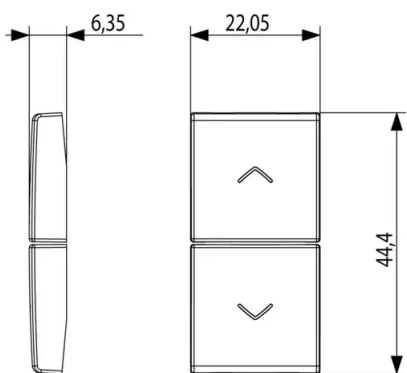

Disegni

Vista ingombri