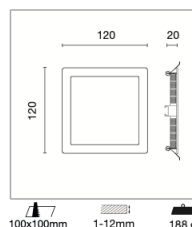

Caratteristiche generali

General characteristics / Caractéristiques générales / Obecné vlastnosti / Allgemeine Merkmale / Características generales / Genelik özellikler

Codice Articolo PQ-061230
Item number / Code de l'article / Kód položky / Artikelcode / Código del artículo / Kodikós stoicheiou

Codice EAN 9090171003161
EAN code / Code EAN / Kód EAN / EAN-Code / Código EAN / Kodikós EAN

Tecnologia LED
Technology / Technologie / Technologie / Tecnología / Technologia

Tipologia APPARECCHIO
Type / Type / Typ / Typ / Tipo / Τύπος

Famiglia PANNELLI
Family / Famille / Rodina / Familie / Família / Οικογένεια

Linea P-QUADRO
Line / Ligne / Řádek / Linie / Línea / Grammí

Dimensioni

Dimensions and weight / Dimensions et poids / Rozměry a hmotnost / Abmessungen und Gewicht / Dimensiones y peso / Διαστάσεις και βάρος

Larghezza 120 mm
Width / Largeur / Šířka / Breite / Ancho / Πλάτος

Spessore 15 mm
Thickness / Épaisseur / Tloušťka / Dicke / Espesor / Πάχος

Diametro foro 105 x 105 mm
Hole Diameter / Diamètre du trou / Průměr otvoru / Lochdurchmesser / Diámetro del agujero / Διάμετρος οπών

Peso netto 200 gr
Net weight / Poids net / Čistá hmotnost / Nettogewicht / Peso neto / Καθαρό βάρος

Imballo

Packing / Emballage / Obal / Verpackung / Embalaje / Syskevasia

Inner Carton 6 pz
Inner Carton / Carton Intérieur / Vnitřní karton / Innerer Karton / Caja de cartón interior / Εσωτερικό κουτί

Master carton 24 pz
Master Carton / Maître Carton / Vnější karton / Vorlagenkarton / Master Carton / Κύριο κουτί

Peso lordo 240 gr
Gross weight / Poids Brut / Hrubá hmotnost / Bruttogewicht / Peso bruto / Μεϊκτό βάρος

Confezione Color Box
Package / Emballage / Balík / Paket / Paquete / Πακέτο

Caratteristiche tecniche

Technical features / Caractéristiques techniques / Technické vlastnosti / Technische Merkmale / Características técnicas / Τεχνικά χαρακτηριστικά

Potenza effettiva 6W
Effective power / Puissance effective / Efektivní výkon / Wirkleistung / Poder efectivo / Αποτελεσματική ισχύς

Luminosità 400 Lumen
Brightness / Luminosité / Jas / Helligkeit / Brillo / Lámpsi

Colore luce 3000K
Light color / Couleur claire / Barva světle / Helle Farbe / Color claro / Χρώμα φότης

Apertura fascio 120°
Beam opening / Ouverture du faisceau / Úhel vyzařování / Balkenöffnung / Apertura de la viga / Ανοίγμα δοκών

Resa cromatica (CRI) 80
Color rendition (CRI) / Rendu des couleurs (Cri) / Ztvárnění barev (CRI) / Farbwiedergabe (CRI) / Rendimiento de color (CRI) / Παράδοση χρωμάτων (CRI)

Dimmerabile N
Dimmable / Dimmable / Strmívatelné / Dimmbare / Regulable / Με ροοστάτι

Voltaggio 100-240 V/AC
Voltage / Tension / Napětí / Spannung / Voltaje / Τάση

Altre caratteristiche

Other characteristics / Autres fonctionnalités / Další funkce / Andere Funktionen / Otras características / Άλλα χαρακτηριστικά

Fattore di potenza > 0,95
Power factor / Facteur de puissance / Účinnost / Leistungsfaktor / Factor de potencia / Συντελεστής ισχύος