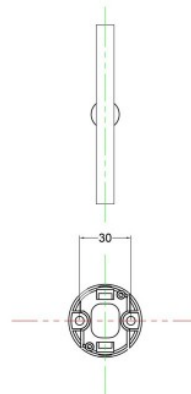

IP44
Cl. II
Morsetti: a vite per cavi rigidi o flessibili da 0,75-1,5 mm²
Materiale: portalamпада in termoplastica con guarnizioni in PVC
Dimensioni: Diametro 47 mm; H 55 mm
Viti e Tasselli per fissaggio a muro non inclusi nella confezione.

Nota bene: il grado di protezione IP44 è garantito soltanto con le lampadine da 30 e da 50 cm.

VERTICAL