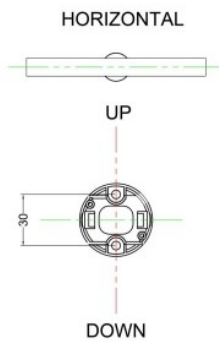

IP44
Cl. II
Morsetti: a vite per cavi rigidi o flessibili da 0,75-1,5 mm²
Materiale: portalamпада in termoplastica con guarnizioni in PVC
Dimensioni: Diametro 47 mm; H 55 mm
Viti e Tasselli per fissaggio a muro non inclusi nella confezione.

Nota bene: il grado di protezione IP44 è garantito soltanto con le lampadine da 30 e da 50 cm.

esse • 14