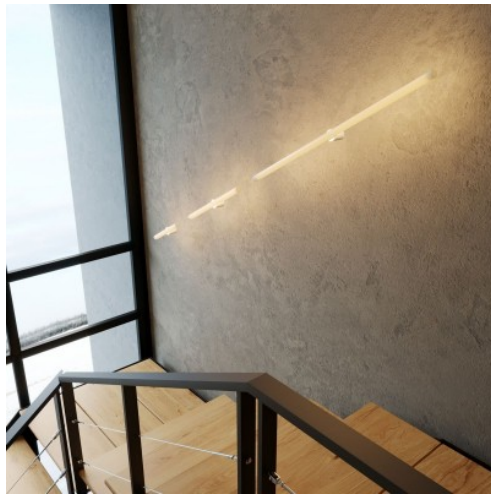

IP44
Cl. II
Morsetti: a vite per cavi rigidi o flessibili da 0,75-1,5 mm²
Materiale: portalamпада in termoplastica con guarnizioni in PVC
Dimensioni: Diametro 47 mm; H 55 mm
Viti e Tasselli per fissaggio a muro non inclusi nella confezione.

Nota bene: il grado di protezione IP44 è garantito soltanto con le lampadine da 30 e da 50 cm.

esse • 14