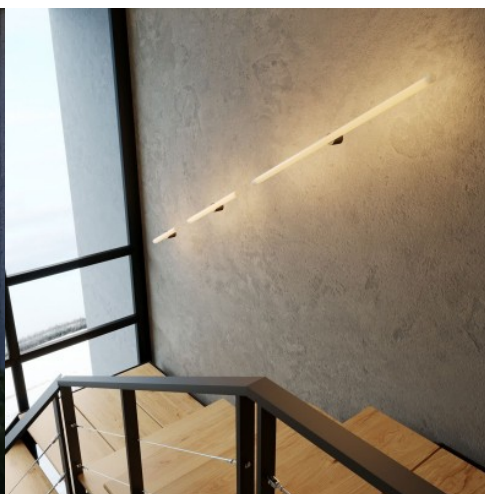

IP44
Cl. II
Morsetti: a vite per cavi rigidi o flessibili da 0,75-1,5 mm²
Materiale: portalampada in termoplastica con guarnizioni in PVC
Dimensioni: Diametro 47 mm; H 55 mm
Viti e Tasselli per fissaggio a muro non inclusi nella confezione.

Nota bene: il grado di protezione IP44 è garantito soltanto con le lampadine da 30 e da 50 cm.