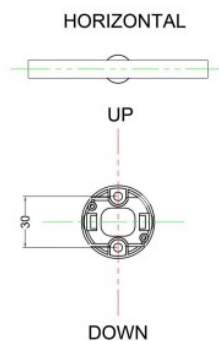

IP44
Cl. II
Morsetti: a vite per cavi rigidi o flessibili da 0,75-1,5 mm²
Materiale: portalampada in termoplastica con guarnizioni in PVC
Dimensioni: Diametro 47 mm; H 55 mm
Viti e Tasselli per fissaggio a muro non inclusi nella confezione.

Nota bene: il grado di protezione IP44 è garantito soltanto con le lampadine da 30 e da 50 cm.

esse • 14