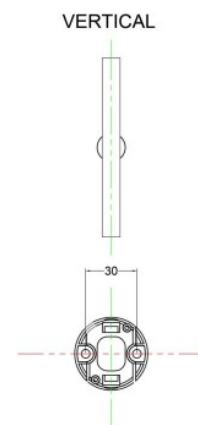

IP44
Cl. II
Morsetti: a vite per cavi rigidi o flessibili da 0,75-1,5 mm²
Materiale: portalampada in termoplastica con guarnizioni in PVC
Dimensioni: Diametro 47 mm; H 55 mm
Viti e Tasselli per fissaggio a muro non inclusi nella confezione.

Nota bene: il grado di protezione IP44 è garantito soltanto con le lampadine da 30 e da 50 cm.

esse • 14