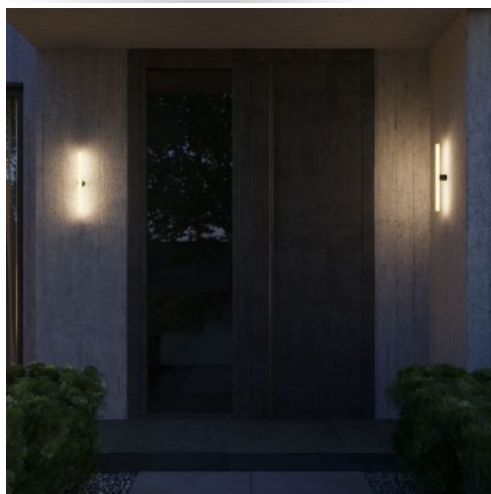

IP44
Cl. II
Morsetti: a vite per cavi rigidi o flessibili da 0,75-1,5 mm²
Materiale: portalampada in termoplastica con guarnizioni in PVC
Dimensioni: Diametro 47 mm; H 55 mm
Viti e Tasselli per fissaggio a muro non inclusi nella confezione.

Nota bene: il grado di protezione IP44 è garantito soltanto con le lampadine da 30 e da 50 cm.