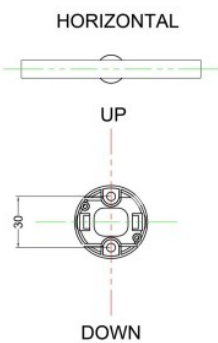

IP44
Cl. II
Morsetti: a vite per cavi rigidi o flessibili da 0,75-1,5 mm²
Materiale: portalampada in termoplastica con guarnizioni in PVC
Dimensioni: Diametro 47 mm; H 55 mm
Viti e Tasselli per fissaggio a muro non inclusi nella confezione.

Nota bene: il grado di protezione IP44 è garantito soltanto con le lampadine da 30 e da 50 cm.

ESSE•14