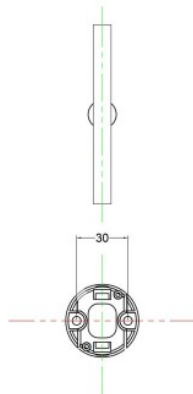

IP44
Cl. II
Morsetti: a vite per cavi rigidi o flessibili da 0,75-1,5 mm²
Materiale: portalampada in termoplastica con guarnizioni in PVC
Dimensioni: Diametro 47 mm; H 55 mm
Viti e Tasselli per fissaggio a muro non inclusi nella confezione.

Nota bene: il grado di protezione IP44 è garantito soltanto con le lampadine da 30 e da 50 cm.

VERTICAL