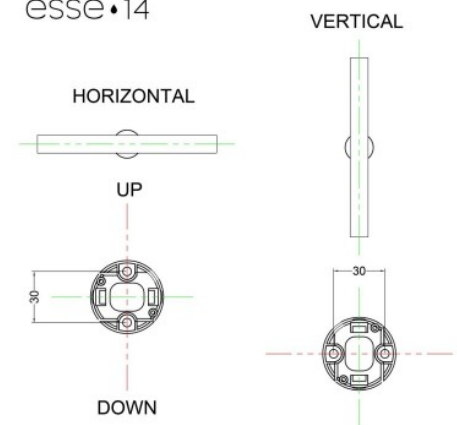

IP44
Cl. II
Morsetti: a vite per cavi rigidi o flessibili da 0,75-1,5 mm²
Materiale: portalampada in termoplastica con guarnizioni in PVC
Dimensioni: Diametro 47 mm; H 55 mm
Viti e Tasselli per fissaggio a muro non inclusi nella confezione.

Nota bene: il grado di protezione IP44 è garantito soltanto con le lampadine da 30 e da 50 cm.

esse • 14