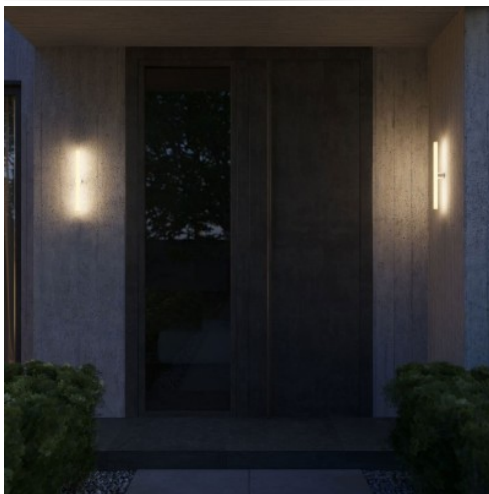

IP44
Cl. II
Morsetti: a vite per cavi rigidi o flessibili da 0,75-1,5 mm²
Materiale: portalampada in termoplastica con guarnizioni in PVC
Dimensioni: Diametro 47 mm; H 55 mm
Viti e Tasselli per fissaggio a muro non inclusi nella confezione.

Nota bene: il grado di protezione IP44 è garantito soltanto con le lampadine da 30 e da 50 cm.