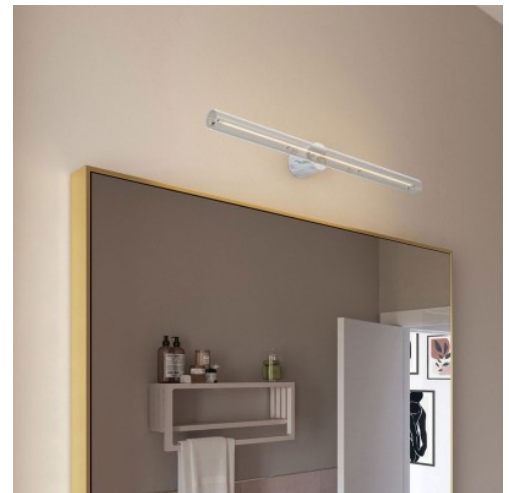

IP44
Cl. II
Morsetti: a vite per cavi rigidi o flessibili da 0,75-1,5 mm²
Materiale: portalampada in termoplastica con guarnizioni in PVC
Dimensioni: Diametro 47 mm; H 55 mm
Viti e Tasselli per fissaggio a muro non inclusi nella confezione.

Nota bene: il grado di protezione IP44 è garantito soltanto con le lampadine da 30 e da 50 cm.