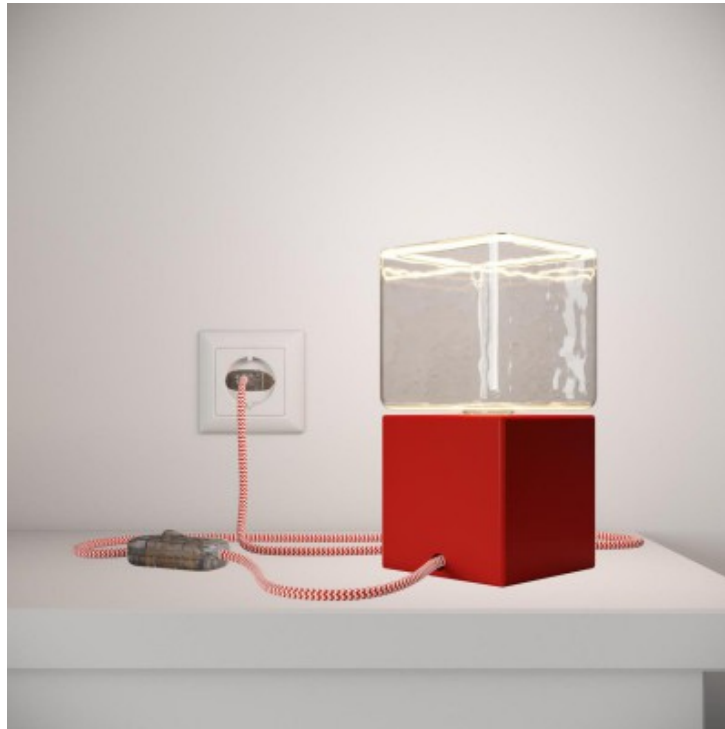

Reference: ABWLEUT3020RZ09
EAN13: 8057730934169

Posaluce Cubetto Color, lampada da tavolo in legno verniciato completa di cavo tessile, interruttore e spina a 2 poli

Lampadina: Senza lampadina
Finitura: Rosso

Descrizione

Materiali di qualità, decise linee squadrate a contrasto con tenui colori pastello: Posaluce Cubetto Color è la lampada da tavolo che non passa inosservata!

Perfetta per decorare una scrivania, caratterizzare un angolo lettura o per arredare il comodino di una camera da letto in sostituzione ad una tradizionale abat jour.

Realizzata in Italia in legno verniciato Posaluce Cubetto può essere configurata come desideri: puoi sostituire il cavo con il tuo preferito e scegliere quali componenti abbinare comodamente dal nostro configuratore per avere una lampada da tavolo su misura per te.

Completo di interruttore, spina bipolare e dotato di portalampada E27, Posaluce Cubetto può essere acquistato anche già completo di lampadina: noi abbiamo scelto per te la lampadina LED Cube della Linea Floating, per una suggestione geometrica ancora più caratterizzante!