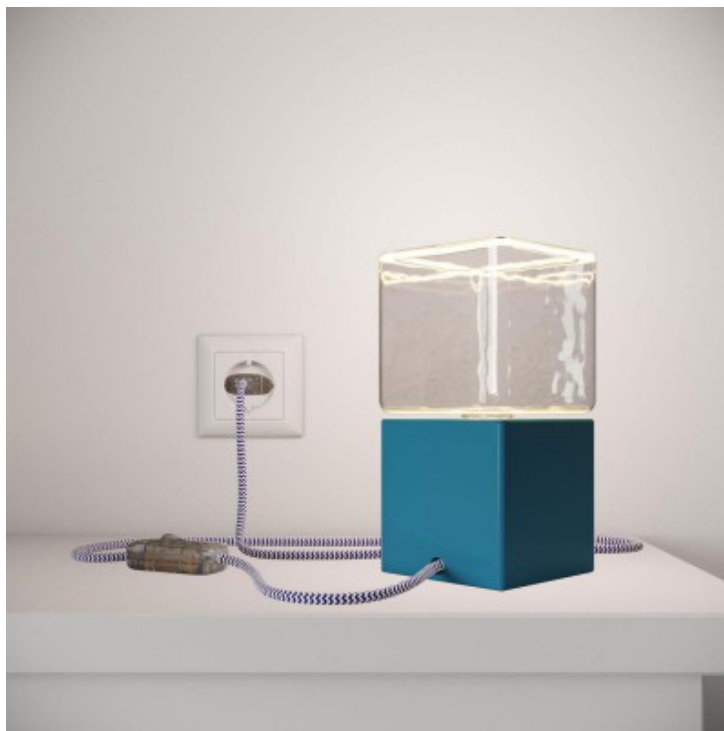

Reference: ABWLEUT5020RZ12
EAN13: 8057730934152

Posaluce Cubetto Color, lampada da tavolo in legno verniciato completa di cavo tessile, interruttore e spina a 2 poli

Lampadina: Senza lampadina

Finitura: Blu

Descrizione

Materiali di qualità, decise linee squadrate a contrasto con tenui colori pastello: Posaluce Cubetto Color è la lampada da tavolo che non passa inosservata!

Perfetta per decorare una scrivania, caratterizzare un angolo lettura o per arredare il comodino di una camera da letto in sostituzione ad una tradizionale abat jour.

Realizzata in Italia in legno verniciato Posaluce Cubetto può essere configurata come desideri: puoi sostituire il cavo con il tuo preferito e scegliere quali componenti abbinare comodamente dal nostro configuratore per avere una lampada da tavolo su misura per te.

Completo di interruttore, spina bipolare e dotato di portalampada E27, Posaluce Cubetto può essere acquistato anche già completo di lampadina: noi abbiamo scelto per te la lampadina LED Cube della Linea Floating, per una suggestione geometrica ancora più caratterizzante!