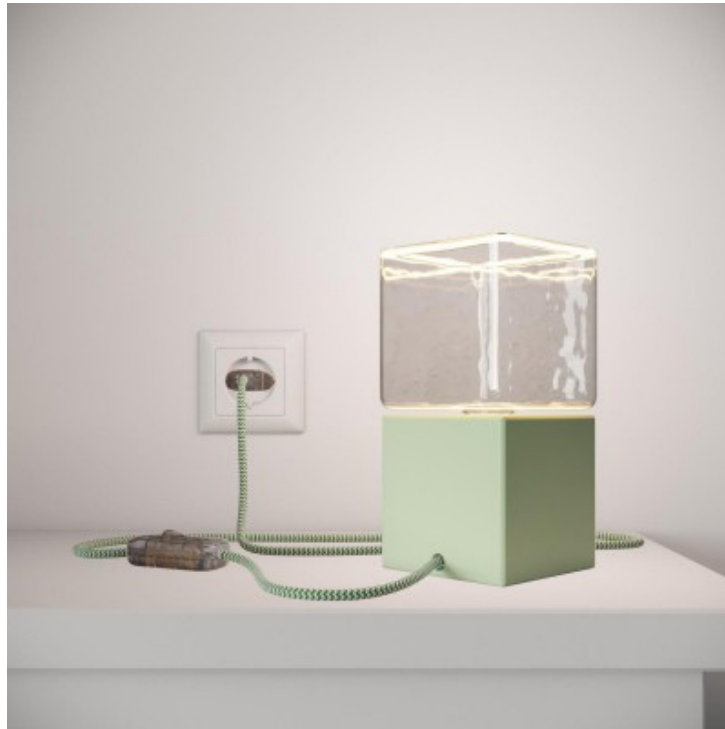

Reference: ABWLEUT6019RZ06
EAN13: 8057730934121

Posaluce Cubetto Color, lampada da tavolo in legno verniciato completa di cavo tessile, interruttore e spina a 2 poli

Lampadina: Senza lampadina
Finitura: Verde

Descrizione

Materiali di qualità, decise linee squadrate a contrasto con tenui colori pastello: Posaluce Cubetto Color è la lampada da tavolo che non passa inosservata!

Perfetta per decorare una scrivania, caratterizzare un angolo lettura o per arredare il comodino di una camera da letto in sostituzione ad una tradizionale abat jour.

Realizzata in Italia in legno verniciato Posaluce Cubetto può essere configurata come desideri: puoi sostituire il cavo con il tuo preferito e scegliere quali componenti abbinare comodamente dal nostro configuratore per avere una lampada da tavolo su misura per te.

Completo di interruttore, spina bipolare e dotato di portalampada E27, Posaluce Cubetto può essere acquistato anche già completo di lampadina: noi abbiamo scelto per te la lampadina LED Cube della Linea Floating, per una suggestione geometrica ancora più caratterizzante!