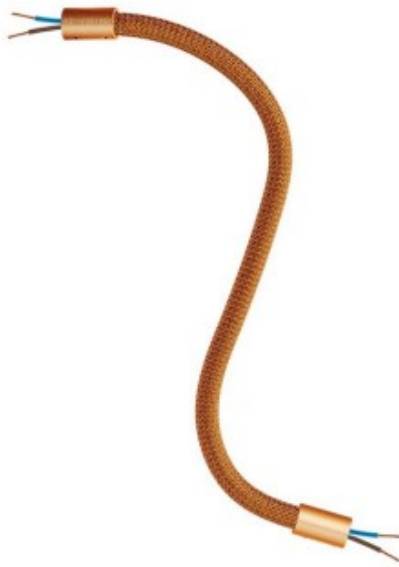

Reference: KFLEX30RASRM74
EAN13: 8050997087395

Kit Creative Flex tubo flessibile di estensione rivestito in tessuto RM74
Rame con terminali metallici

Lunghezza: 30 cm

Finitura: Rame satinato

Descrizione

E vissero flessibili e contenti.

Il tubo flessibile FLEX rivestito in tessuto, di colore rame, è ideale per creare lampade a sospensione singole e multiple ispirate alle idee più fantasiose, le tue.

Dai spazio alla tua creatività e realizza il tuo sistema di illuminazione

Con FLEX, il tubo flessibile regolabile, dotato di terminale disponibile in 5 finiture (bianco, nero e tre brushed), potrai cambiare il tuo sistema di illuminazione come e tutte le volte che vorrai.

Dai libero sfogo alla tua fantasia e crea con FLEX le lampade più belle, le tue.

Flex è comprensivo di:

- 2 terminali
- 6 grani 3 millimetri
- 2 isostop
- 2 rondelle
- 2 dadi
- 2 tuttofiletti M10
- Chiave a brugola per il fissaggio.
- Made in Italy

ATTENZIONE NON FRAGILE! Per mantenere la forma della tua lampada curva a piacere FLEX con forti torsioni