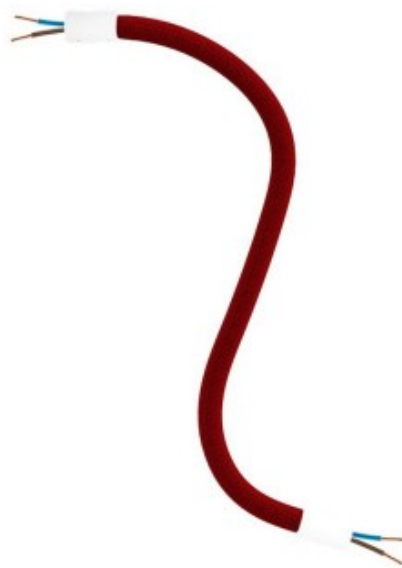

Reference: KFLEX30VBORM09
EAN13: 8050997086510

Kit Creative Flex tubo flessibile di estensione rivestito in tessuto RM09 Rosso con terminali metallici

Lunghezza: 30 cm

Finitura: Bianco opaco

Descrizione

E vissero flessibili e contenti.

Il tubo flessibile FLEX rivestito in tessuto, di colore rosso, è ideale per creare lampade a sospensione singole e multiple ispirate alle idee più fantasiose, le tue.

Dai spazio alla tua creatività e realizza il tuo sistema di illuminazione

Con FLEX, il tubo flessibile regolabile, dotato di terminale disponibile in 5 finiture (bianco, nero e tre brushed), potrai cambiare il tuo sistema di illuminazione come e tutte le volte che vorrai.

Dai libero sfogo alla tua fantasia e crea con FLEX le lampade più belle, le tue.

Flex è comprensivo di:

- 2 terminali
- 6 grani 3 millimetri
- 2 isostop
- 2 rondelle
- 2 dadi
- 2 tuttofiletti M10
- Chiave a brugola per il fissaggio.
- Made in Italy

ATTENZIONE NON FRAGILE! Per mantenere la forma della tua lampada curva a piacere FLEX con forti torsioni