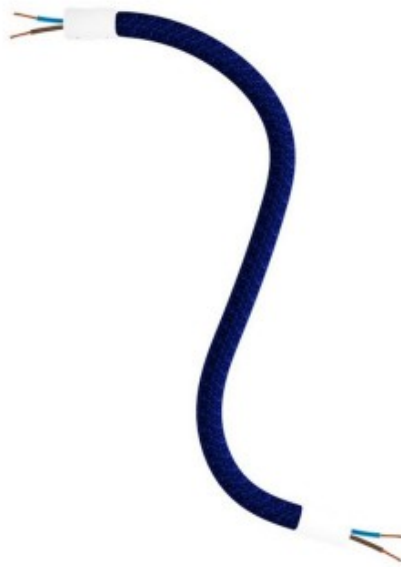

Reference: KFLEX30VBORM20
EAN13: 8050997086534

Kit Creative Flex tubo flessibile di estensione rivestito in tessuto RM20 Blu scuro con terminali metallici

Lunghezza: 30 cm

Finitura: Bianco opaco

Descrizione

E vissero flessibili e contenti.

Il tubo flessibile FLEX rivestito in tessuto, di colore blu scuro, è ideale per creare lampade a sospensione singole e multiple ispirate alle idee più fantasiose, le tue.

Dai spazio alla tua creatività e realizza il tuo sistema di illuminazione

Con FLEX, il tubo flessibile regolabile, dotato di terminale disponibile in 5 finiture (bianco, nero e tre brushed), potrai cambiare il tuo sistema di illuminazione come e tutte le volte che vorrai.

Flex è comprensivo di:

- 2 terminali
- 6 grani 3 millimetri
- 2 isostop
- 2 rondelle
- 2 dadi
- 2 tuttofiletti M10
- Chiave a brugola per il fissaggio.
- Made in Italy

ATTENZIONE NON FRAGILE! Per mantenere la forma della tua lampada curva a piacere FLEX con forti torsioni