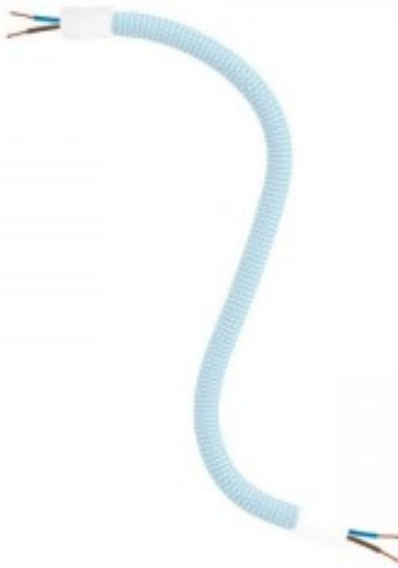

Reference: KFLEX30VBORM76
EAN13: 8050997302696

Kit Creative Flex tubo flessibile rivestito in tessuto RM76 Blu carta da zucchero con terminali metallici

Lunghezza: 30 cm

Finitura: Bianco opaco

Descrizione

Questa estensione flessibile e snodabile rivestita in tessuto si abbina a tutti i rosoni e portalampana Creative-Cables e può essere personalizzata ancora e ancora e ancora, semplicemente modellandola con la torsione delle mani.

Specifiche tecniche:

- Diametro: 10 mm rinforzato nel rivestimento in tessuto selezionato
- Lunghezza Flex: 30, 60 o 90 cm
- Cavi pre infilati da 2x0.75 mm² a doppio isolamento
- Calza in acetato color carta da zucchero RM76

Creative Flex è comprensivo di:

- 2 terminali
- 6 grani 3 millimetri
- 2 isostop
- 2 rondelle
- 2 dadi
- 2 tubi filettati M10
- Chiave a brugola per il fissaggio.

Made in Italy