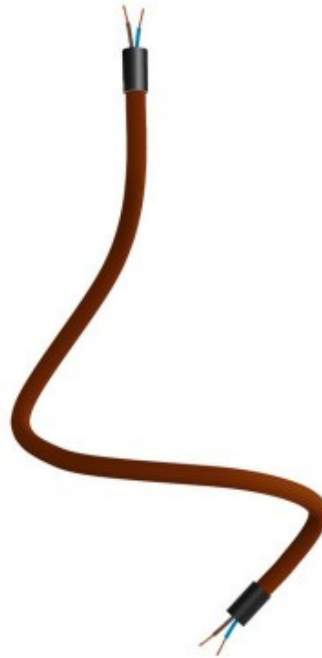

Reference: KFLEX60VNRM13  
EAN13: 8050997087104

Kit Creative Flex tubo flessibile di estensione rivestito in tessuto RM13  
Marrone con terminali metallici

Finitura: Nero  
Lunghezza: 60 cm

## Descrizione

E vissero flessibili e contenti.

Il tubo flessibile FLEX rivestito in tessuto, di colore marrone, è ideale per creare lampade a sospensione singole e multiple ispirate alle idee più fantasiose, le tue.

Dai spazio alla tua creatività e realizza il tuo sistema di illuminazione

Con FLEX, il tubo flessibile regolabile, dotato di terminale disponibile in 5 finiture (bianco, nero e tre brushed), potrai cambiare il tuo sistema di illuminazione come e tutte le volte che vorrai.

Dai libero sfogo alla tua fantasia e crea con FLEX le lampade più belle, le tue.

Questa sì che è flessibilità!

FLEX è disponibile in 3 lunghezze (30 cm., 60 cm. e 90 cm.) e con terminale in 5 finiture (bianco, nero e tre brushed).