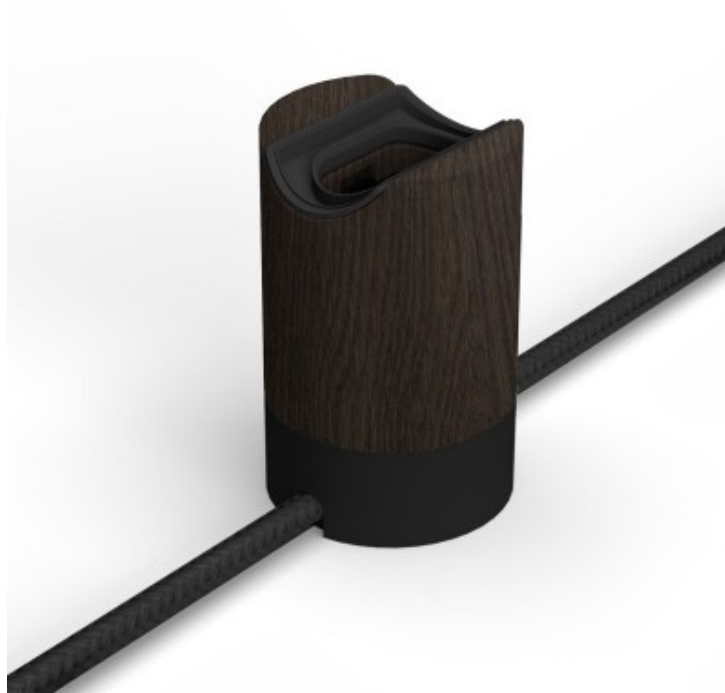

Reference: KPLS14D2FLPDW
EAN13: 8050997423919

Kit Spotaluce esse14 con portalampada S14d Finitura: Effetto Wengé

Descrizione

Lo speciale Kit Spotaluce esse14 con attacco per lampadine S14d è il portalampada dedicato a tutti gli appassionati di light design, che sognano di portare l'eleganza minimal e futuristica di queste lampadine anche dove non ci sono punti luce.

Grazie a questo kit Spotaluce, potrai infatti spostarlo dove più ti piace. E potrai farlo semplicemente, scegliendo i cavi tessili, la spina e la lampadina S14d che preferisci e attaccandoti a una presa di corrente. Potrai anche creare infinite combinazioni, per installazioni al 100% personalizzate.

Sette le versioni disponibili, di questo portalampada, brevettato da Creative-Cables e rigorosamente made in Italy. Dal bianco al nero, passando per le diverse sfumature del marmo e del legno, per soddisfare ogni tuo desiderio e far risplendere qualsiasi stile e tipo di ambiente.

Scheda tecnica

Il Kit Spotaluce esse14 è composta da:

- Spotaluce con un foro centrale e due fori laterali
- Portalampada esse14 in termoplastica con guarnizioni in PVC

Attacco S14d 1 x Max 20W LED

Tensione 220-240V