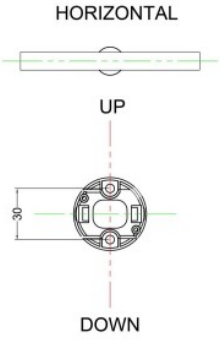

esse • 14

VERTICAL

esse • 14