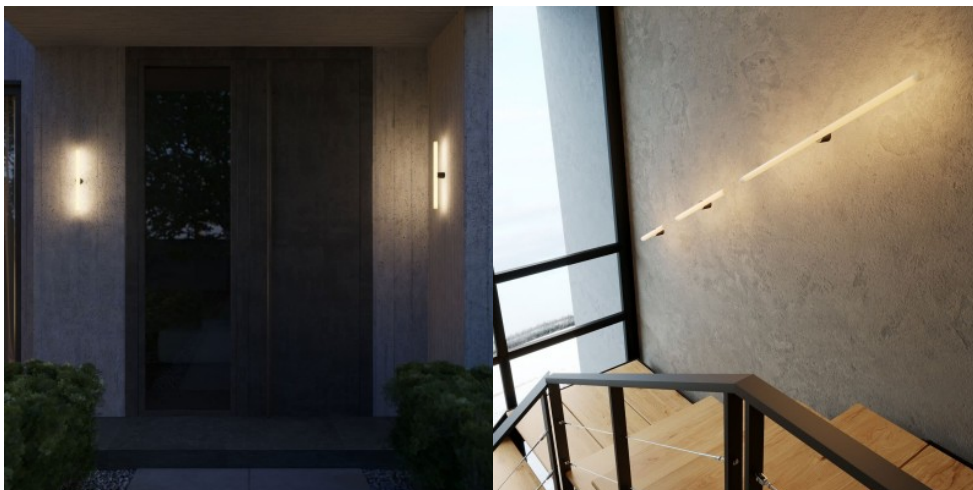

Tensione 220-240V
Classe II
Grado di protezione IP44
Dimensione diametro 47 mm, lunghezza 55 mm
Morsetti a vite per cavi rigidi e flessibili da 0,75-1,5 mm²

Made in Italy
Certificata CE

Lampadina per finitura Bianco / White marble / Green marble [SEG55097]: LED, lineare, trasparente, 6.2W, 460 Lm, 2700K, S14d, classe energetica G, diametro 30mm, lunghezza 500mm, dimmerabile
Lampadina per finitura Nero / Brown marble / Light wood / Dark wood [SEG55098]: LED, lineare, opalina, 6.2W, 460 Lm, 2700K, S14d, classe energetica G, diametro 30mm, lunghezza 500mm, dimmerabile

Nota bene: il grado di protezione IP44 è garantito soltanto con le lampadine da 30 e da 50 cm.
Viti e Tasselli per il fissaggio a muro non inclusi nella confezione