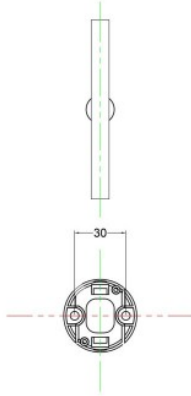

Grazie alla speciale membrana inserita nel portalampada, se abbinata a una lampadina LED lineare S14d da 30 o 50 cm la lampada esse14 ha un grado di resistenza waterproof IP44 e può essere montata in tutta sicurezza anche all'esterno sotto una tettoia oppure sopra lo specchio del bagno.

## Scheda tecnica

La lampada esse14 a muro è composta da:

- Portalampada esse14 in termoplastica con guarnizioni in PVC

Attacco S14d 1x Max 20W LED

Tensione 220-240V  
Classe II  
Grado di protezione IP44  
Dimensione diametro 47 mm, lunghezza 55 mm  
Morsetti a vite per cavi rigidi e flessibili da 0,75-1,5 mm<sup>2</sup>

Made in Italy  
Certificata CE

Lampadina per finitura Bianco / White marble / Green marble [SEG55097]: LED, lineare, trasparente, 6.2W, 460 Lm, 2700K, S14d, classe energetica G, diametro 30mm, lunghezza 500mm, dimmerabile  
Lampadina per finitura Nero / Brown marble / Light wood / Dark wood [SEG55098]: LED, lineare, opalina, 6.2W, 460 Lm, 2700K, S14d, classe energetica G, diametro 30mm, lunghezza 500mm, dimmerabile

Nota bene: il grado di protezione IP44 è garantito soltanto con le lampadine da 30 e da 50 cm.  
Viti e Tasselli per il fissaggio a muro non inclusi nella confezione

esse • 14

VERTICAL

esse • 14