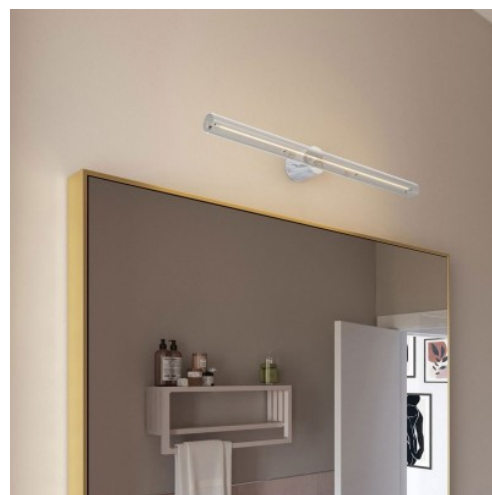

Tensione 220-240V
Classe II
Grado di protezione IP44
Dimensione diametro 47 mm, lunghezza 55 mm
Morsetti a vite per cavi rigidi e flessibili da 0,75-1,5 mm²

Made in Italy
Certificata CE

Lampadina per finitura Bianco / White marble / Green marble [SEG55097]: LED, lineare, trasparente, 6.2W, 460 Lm, 2700K, S14d, classe energetica G, diametro 30mm, lunghezza 500mm, dimmerabile
Lampadina per finitura Nero / Brown marble / Light wood / Dark wood [SEG55098]: LED, lineare, opalina, 6.2W, 460 Lm, 2700K, S14d, classe energetica G, diametro 30mm, lunghezza 500mm, dimmerabile

Nota bene: il grado di protezione IP44 è garantito soltanto con le lampadine da 30 e da 50 cm.
Viti e Tasselli per il fissaggio a muro non inclusi nella confezione