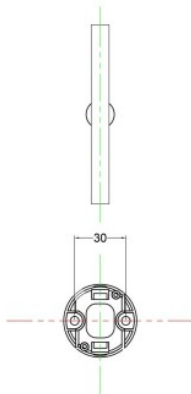

IP44
Cl. II
Morsetti: a vite per cavi rigidi o flessibili da 0,75-1,5 mm²
Materiale: portalampada in termoplastica con guarnizioni in PVC
Dimensioni: Diametro 47 mm; H 55 mm
Viti e Tasselli per fissaggio a muro non inclusi nella confezione.

Nota bene: il grado di protezione IP44 è garantito soltanto con le lampadine da 30 e da 50 cm.

VERTICAL