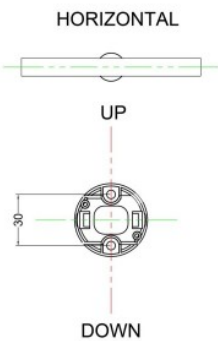

IP44
Cl. II
Morsetti: a vite per cavi rigidi o flessibili da 0,75-1,5 mm²
Materiale: portalampada in termoplastica con guarnizioni in PVC
Dimensioni: Diametro 47 mm; H 55 mm
Viti e Tasselli per fissaggio a muro non inclusi nella confezione.

Nota bene: il grado di protezione IP44 è garantito soltanto con le lampadine da 30 e da 50 cm.

ESSE • 14