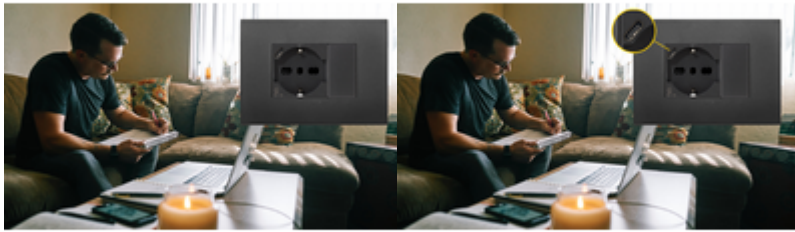

Gallery

Dati tecnici

- **Gruppo:** gamme di interruttori/connettori per impianti
- **Classe:** Presa di corrente
- **Tipologia:** altri
- **Contatto di protezione:** Sì
- **Contatto conduttore di protezione tondo:** No
- **Numero di contatti attivi (tondo):** 0
- **Numero di contatti attivi (piatto):** 0
- **Con lampada di segnalazione:** No
- **Con alimentatore USB incorporato:** Sì
- **Tipo di alimentazione USB:** C
- **Numero di unità:** 1
- **Numero moduli da frutto:** 2
- **Numero di prese commutabili:** 0
- **Numero di fasi:** 2
- **Stampa/marcatura:** altri
- **Tipo di collegamento:** morsetto a vite
- **Con coperchio a cerniera:** No
- **Con protezione dal contatto incrementata:** Sì
- **Casella di testo/superficie di marcatura:** No
- **Colore:** grigio
- **Codice RAL (simile):** 7015
- **Colore metallizzato:** No
- **Trasparente:** No
- **Chiudibile:** No
- **Meccanismo di espulsione:** No
- **Montaggio isolato:** Sì
- **Con illuminazione funzionale:** No
- **Con illuminazione di orientamento:** No
- **Sovratensore:** No
- **Protezione da corrente di guasto:** No
- **Con fusibile per correnti deboli:** No
- **Alimentazione elettrica speciale:** senza alimentazione elettrica speciale
- **Tipo di montaggio:** incassato
- **Tipo di fissaggio:** fissaggio a scatto
- **Materiale:** plastica
- **Qualità del materiale:** materiale termoplastico
- **Senza alogeni:** Sì
- **Trattamento superficie:** non trattato
- **Tipo superficie:** opaco
- **Trattamento antibatterico:** No
- **Con interruttore on/off:** No
- **Con funzione loop:** Sì
- **Inserto centrale ruotato:** No
- **Corrente nominale:** 16 A
- **Tensione nominale:** 250 v
- **Frequenza:** 50,00 - 60,00 HZ
- **Adatto per classe di protezione (IP):** IP20
- **Larghezza dell'apparecchio:** 44,80 mm
- **Altezza dell'apparecchio:** 49,00 mm
- **Profondità dell'apparecchio:** 52,00 mm
- **Compatibile con Apple HomeKit:** No
- **Compatibile con Google Assistant:** No
- **Min. profondità della presa per apparecchi:** 48 mm
- **Compatibile con Amazon Alexa:** No
- **Supporto disponibile IFTTT:** No
- **Per "condizioni severe" (secondo VDE):** No