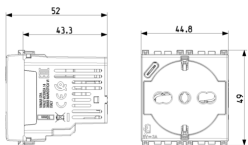

Disegni

Vista ingombri