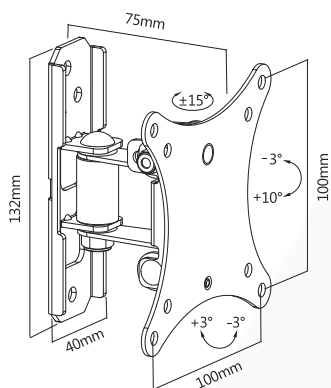

Supporto universale per FLAT-TV 10"-23" - Kg 20 - 1 snodo

VESA	50x50, 100x100
Peso	20 Kg
Snodi	1
Dimensioni	10"-23"
Distanza muro	75 mm
Rotazione	±15°
Inclinazione	-3°, +10°
Livella	Non inclusa

Imballo 14 x 12 x 8 cm