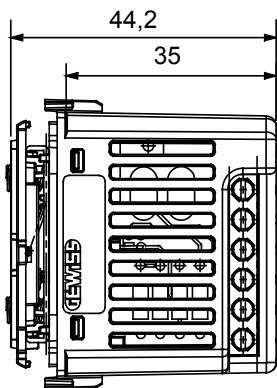

Ampia gamma di apparati di comando, di prese per il prelievo di energia (conformi agli standard nazionali e internazionali), per il prelievo di segnale, per il controllo del clima, per la gestione del comfort, per la segnalazione degli allarmi tecnici, per la gestione dell'illuminazione di emergenza. I dispositivi modulari ChoruSmart sono disponibili in cinque colori, bianco lucido, bianco satinato, natural beige, nero satinato e titanio verniciato e in diverse dimensioni, da 1/2, 1, 2 e 3 moduli. Grazie ai supporti di fissaggio per scatole rettangolari, quadrate e tonde, è possibile creare infinite combinazioni con la gamma delle placche ChoruSmart.

Materiale	Tecnopolimero	Alimentazione	100 - 240 V ac - 50/60 Hz
N. moduli	1	Contatti di uscita	1 NA 5A (AC1) 240 V ac

DIMENSIONALE

MARCHI/APPROVAZIONI