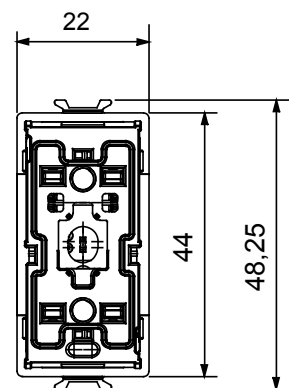

Ampia gamma di apparati di comando, di prese per il prelievo di energia (conformi agli standard nazionali e internazionali), per il prelievo di segnale, per il controllo del clima, per la gestione del comfort, per la segnalazione degli allarmi tecnici, per la gestione dell'illuminazione di emergenza. I dispositivi modulari ChoruSmart sono disponibili in cinque colori, bianco lucido, bianco satinato, natural beige, nero satinato e titanio verniciato e in diverse dimensioni, da 1/2, 1, 2 e 3 moduli. Grazie ai supporti di fissaggio per scatole rettangolari, quadrate e tonde, è possibile creare infinite combinazioni con la gamma delle placche ChoruSmart.

Materiale	Tecnopolimero	Alimentazione	100 - 240 V ac - 50/60 Hz
N. moduli	1	Contatti di uscita	1 NA 5A (AC1) 240 V ac

DIMENSIONALE

MARCHI/APPROVAZIONI