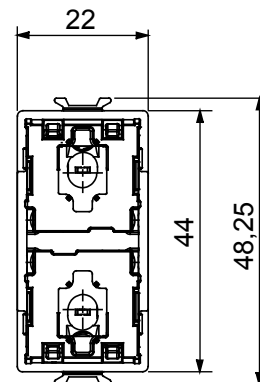

Ampia gamma di apparati di comando, di prese per il prelievo di energia (conformi agli standard nazionali e internazionali), per il prelievo di segnale, per il controllo del clima, per la gestione del comfort, per la segnalazione degli allarmi tecnici, per la gestione dell'illuminazione di emergenza. I dispositivi modulari ChoruSmart sono disponibili in cinque colori, bianco lucido, bianco satinato, natural beige, nero satinato e titanio verniciato e in diverse dimensioni, da 1/2, 1, 2 e 3 moduli. Grazie ai supporti di fissaggio per scatole rettangolari, quadrate e tonde, è possibile creare infinite combinazioni con la gamma delle placche ChoruSmart.

Materiale	Tecnopolimero	Corrente max di uscita	2,3 A 240 V ac (secondo IEC 60669-2-1)
Alimentazione	100 ÷ 240 V ac - 50/60 Hz	N. moduli	1
Contatti di uscita	n. 2 x 2,3 A cosφ 0,6		

DIMENSIONALE

MARCHI/APPROVAZIONI