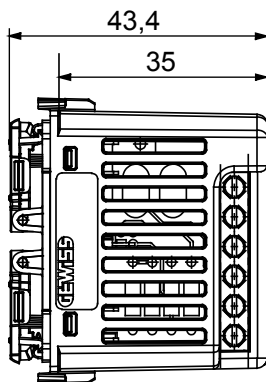

Ampia gamma di apparati di comando, di prese per il prelievo di energia (conformi agli standard nazionali e internazionali), per il prelievo di segnale, per il controllo del clima, per la gestione del comfort, per la segnalazione degli allarmi tecnici, per la gestione dell'illuminazione di emergenza. I dispositivi modulari ChoruSmart sono disponibili in cinque colori, bianco lucido, bianco satinato, natural beige, nero satinato e titanio verniciato e in diverse dimensioni, da 1/2, 1, 2 e 3 moduli. Grazie ai supporti di fissaggio per scatole rettangolari, quadrate e tonde, è possibile creare infinite combinazioni con la gamma delle placche ChoruSmart.

Materiale	Tecnopolimero	Corrente max di uscita	2,3 A 240 V ac (secondo IEC 60669-2-1)
Alimentazione	100 ÷ 240 V ac - 50/60 Hz	N. moduli	1
Contatti di uscita	n. 2 x 2,3 A cosφ 0,6		

DIMENSIONALE

MARCHI/APPROVAZIONI