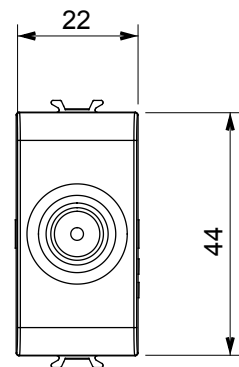

Ampia gamma di apparati di comando, di prese per il prelievo di energia (conformi agli standard nazionali e internazionali), per il prelievo di segnale, per il controllo del clima, per la gestione del comfort, per la segnalazione degli allarmi tecnici, per la gestione dell'illuminazione di emergenza. I dispositivi modulari ChoruSmart sono disponibili in cinque colori, bianco lucido, bianco satinato, natural beige, nero satinato e titanio verniciato e in diverse dimensioni, da 1/2, 1, 2 e 3 moduli. Grazie ai supporti di fissaggio per scatole rettangolari, quadrate e tonde, è possibile creare infinite combinazioni con la gamma delle placche ChoruSmart.

Categoria	Presse TV	Descrizione	Diretta
Colore	Natural beige satinato	Attenuazione	0 dB
Frequenza	5-2400 MHz	Schermatura	Classe A
Per connettore tipo	IEC-Maschio	Norma di riferimento	EN 60728-4; IEC 61169-2
N. moduli	1	Fissaggio cavo	A vite
Struttura	Corpo metallico in pressofusione zama	Codice Electrocod	0131
Materiale	Tecnopolimero		

DIMENSIONALE

MARCHI/APPROVAZIONI