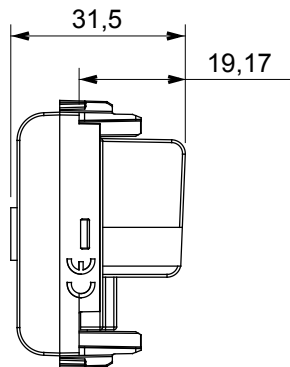

Ampia gamma di apparati di comando, di prese per il prelievo di energia (conformi agli standard nazionali e internazionali), per il prelievo di segnale, per il controllo del clima, per la gestione del comfort, per la segnalazione degli allarmi tecnici, per la gestione dell'illuminazione di emergenza. I dispositivi modulari ChoruSmart sono disponibili in cinque colori, bianco lucido, bianco satinato, natural beige, nero satinato e titanio verniciato e in diverse dimensioni, da 1/2, 1, 2 e 3 moduli. Grazie ai supporti di fissaggio per scatole rettangolari, quadrate e tonde, è possibile creare infinite combinazioni con la gamma delle placche ChoruSmart.

Categoria	Presse TV	Descrizione	Diretta
Colore	Natural beige satinato	Attenuazione	0 dB
Frequenza	5-2400 MHz	Schermatura	Classe A
Per connettore tipo	IEC-Maschio	Norma di riferimento	EN 60728-4; IEC 61169-2
N. moduli	1	Fissaggio cavo	A vite
Struttura	Corpo metallico in pressofusione zama	Codice Electrocod	0131
Materiale	Tecnopolimero		

DIMENSIONALE

MARCHI/APPROVAZIONI