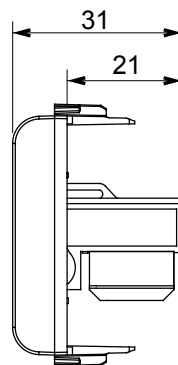

Ampia gamma di apparati di comando, di prese per il prelievo di energia (conformi agli standard nazionali e internazionali), per il prelievo di segnale, per il controllo del clima, per la gestione del comfort, per la segnalazione degli allarmi tecnici, per la gestione dell'illuminazione di emergenza. I dispositivi modulari ChoruSmart sono disponibili in cinque colori, bianco lucido, bianco satinato, natural beige, nero satinato e titanio verniciato e in diverse dimensioni, da 1/2, 1, 2 e 3 moduli. Grazie ai supporti di fissaggio per scatole rettangolari, quadrate e tonde, è possibile creare infinite combinazioni con la gamma delle placche ChoruSmart.

Categoria	Presse dati	Descrizione	RJ45
Colore	Natural beige satinato	Categoria di utilizzo	5e
Cavi	UTP	Connessione	Toolless
Numero coppie	4	Norma di riferimento	EN 60603-7-2
N. moduli	1	Codice Electrocod	3722
Materiale	Tecnopolimero		

DIMENSIONALE

MARCHI/APPROVAZIONI