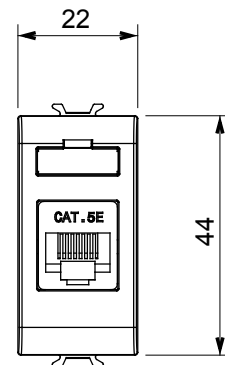

Ampia gamma di apparati di comando, di prese per il prelievo di energia (conformi agli standard nazionali e internazionali), per il prelievo di segnale, per il controllo del clima, per la gestione del comfort, per la segnalazione degli allarmi tecnici, per la gestione dell'illuminazione di emergenza. I dispositivi modulari ChoruSmart sono disponibili in cinque colori, bianco lucido, bianco satinato, natural beige, nero satinato e titanio verniciato e in diverse dimensioni, da 1/2, 1, 2 e 3 moduli. Grazie ai supporti di fissaggio per scatole rettangolari, quadrate e tonde, è possibile creare infinite combinazioni con la gamma delle placche ChoruSmart.

Categoria	Presse dati	Descrizione	RJ45
Colore	Natural beige satinato	Categoria di utilizzo	5e
Cavi	UTP	Connessione	Toolless
Numero coppie	4	Norma di riferimento	EN 60603-7-2
N. moduli	1	Codice Electrocod	3722
Materiale	Tecnopolimero		

DIMENSIONALE

MARCHI/APPROVAZIONI