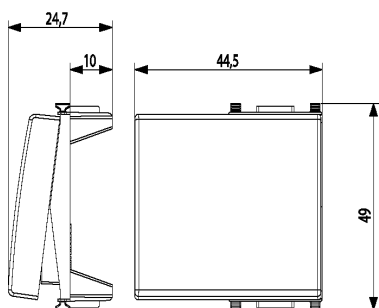

Scheda prodotto - 14022

<b>Codice</b>	14022 - Tasto 2M illuminabile ad anello bianco
<b>Famiglia</b>	Plana / Apparecchi / Apparecchi di comando base
<b>Descrizione</b>	Tasto intercambiabile 2 moduli, illuminabile ad anello, bianco
<b>Prezzo</b>	€ 1,72 (NR 1) listino 08.00 (iva esclusa)
<b>Stato prodotto</b>	3 - Prod. gestito
<b>Q.tà minima ordine</b>	20 NR
<b>Marchio</b>	VIMAR

Disegni

**Vista ingombri**

[download.jpg](#) - [download.dxf](#)

**Vista posteriore**

[download.jpg](#) - [download.dxf](#)

**Vista 3D**

[download.jpg](#) - [download.dxf](#)

## Imballi

---

<b>Codice</b>	8007352112407	<b>Codice</b>	8007352112414	<b>Codice</b>	8007352112421
<b>Qtà</b>	1 NR	<b>Qtà</b>	2 NR	<b>Qtà</b>	20 NR
<b>Dim.</b>	4,9x4,5x2,5 [cm]	<b>Dim.</b>	5,1x2,8x5,3 [cm]	<b>Dim.</b>	14,4x11,6x6 [cm]
<b>Peso</b>	10,4 [g]	<b>Peso</b>	24,87 [g]	<b>Peso</b>	290,47 [g]